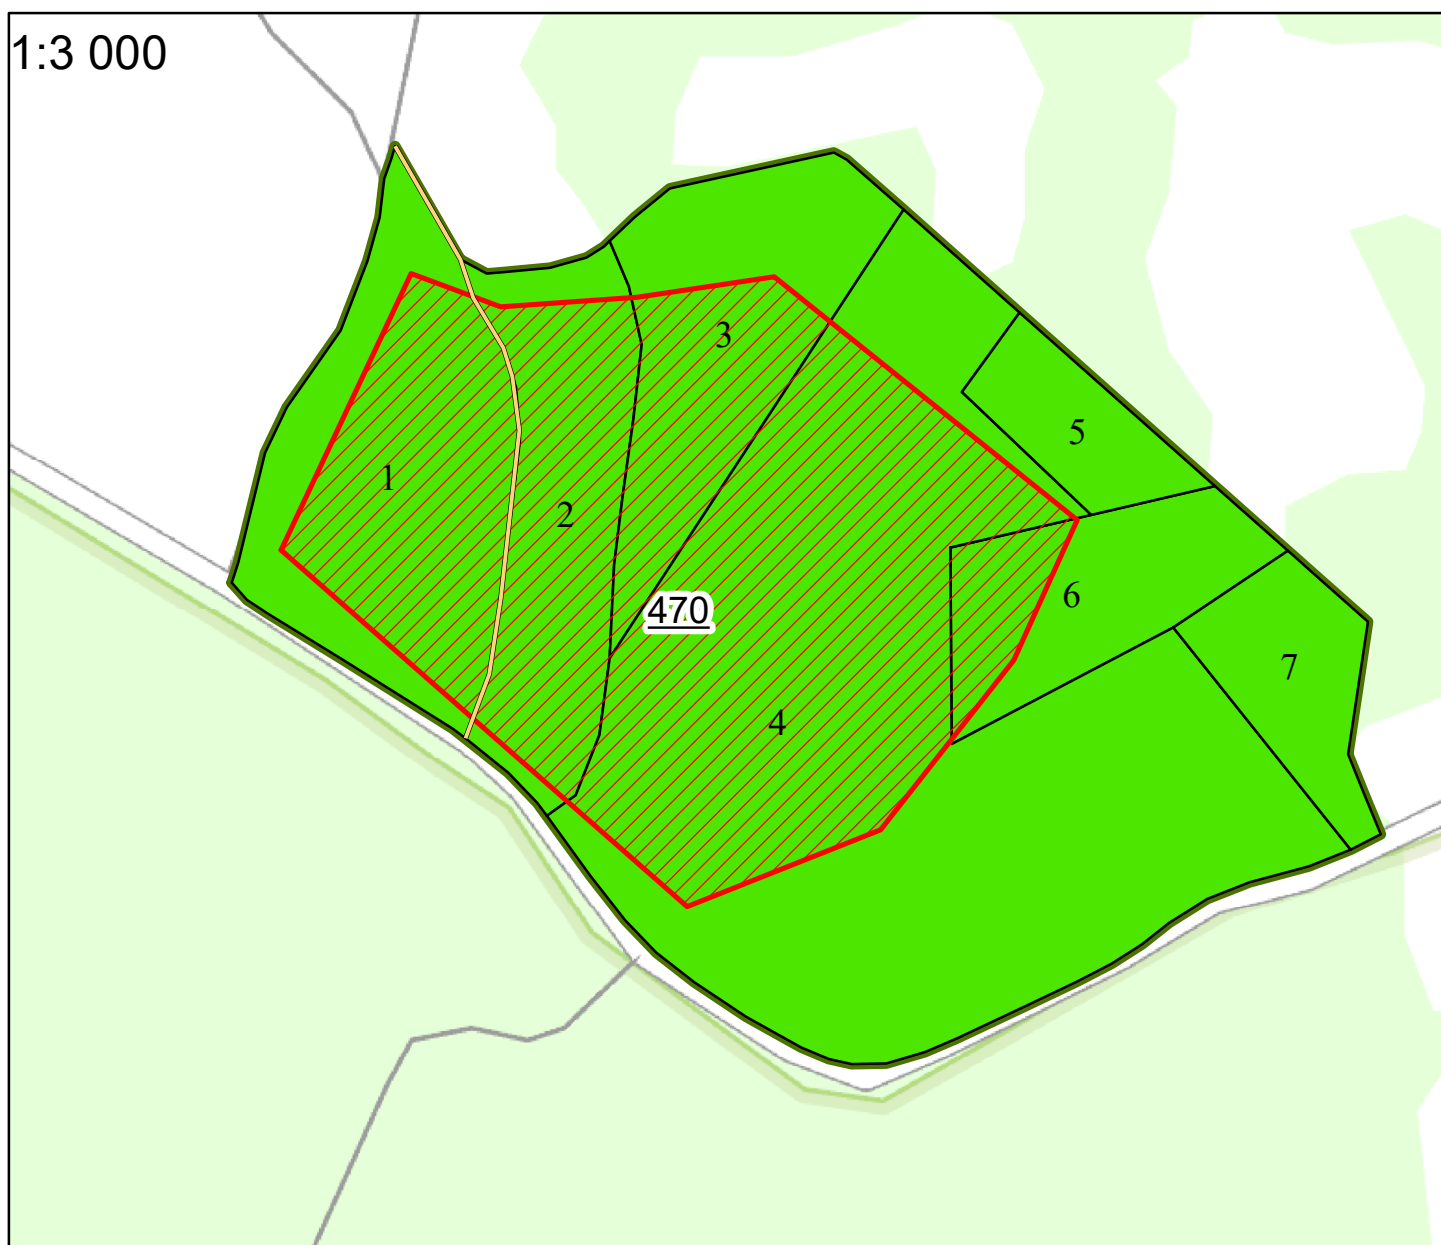

Atradne "Gaiduļi" izvietojuma shēma

Apzīmējumi

-  Dabiskā brauktuve
-  Atradnes "Gaiduļi" laukums - 9.785 ha
-  Nogabals
-  Kvartāls