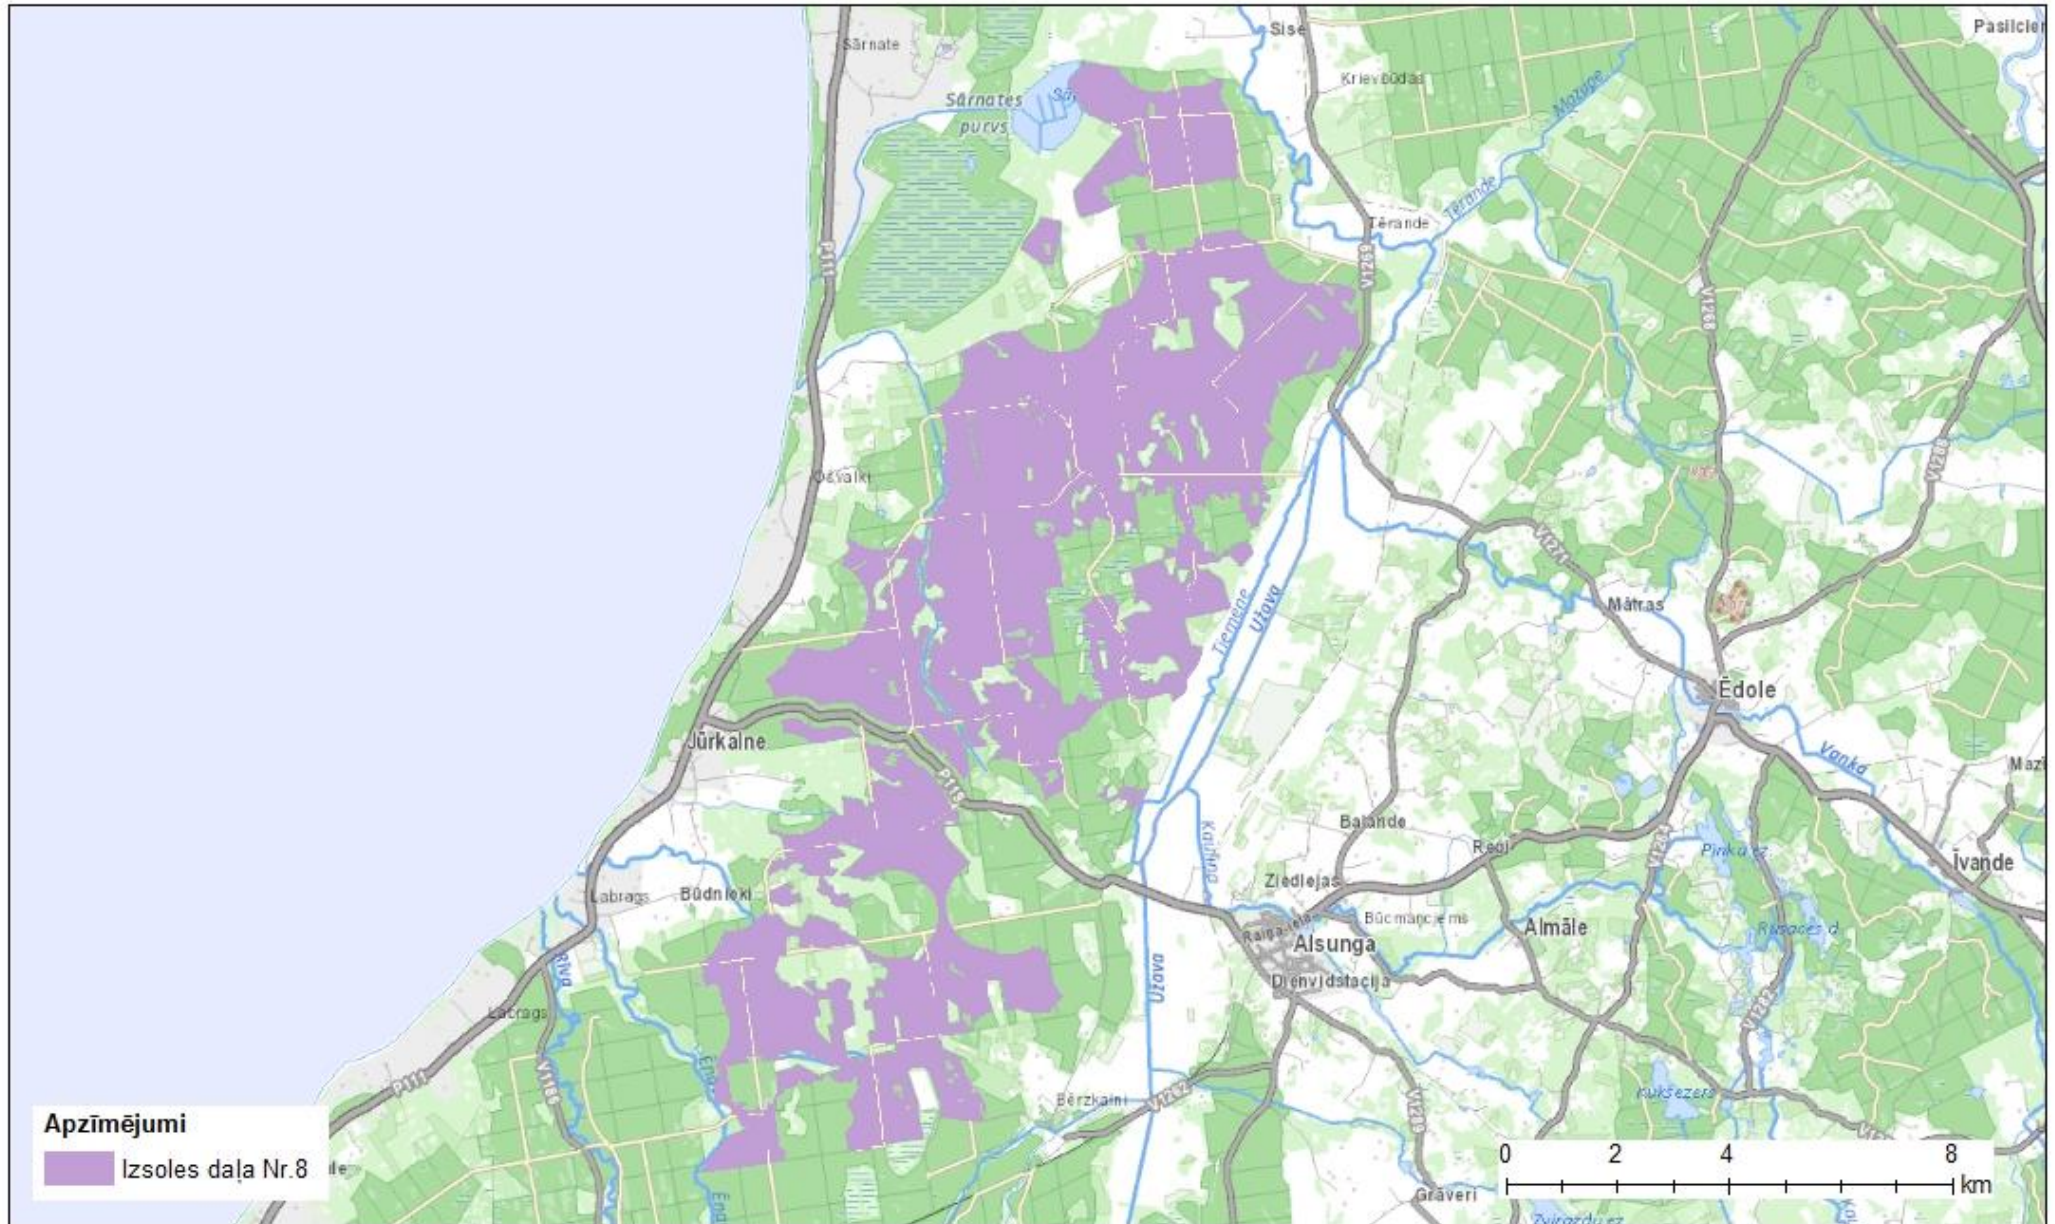

Izvietojuma shēma

Izsoles daļa Nr.8, izsoles platības ID 12

Jūrkalne, > 6 000 ha, 129MW

Izsoles daļas Nr.8, ID 12
Zemes vienību saraksts

Nr.	Nekustamā īpašuma nosaukums	Nekustamā īpašuma kadastra numurs	Zemes vienības kadastra apzīmējums	Zemes vienības kopplatība, ha	<i>Izsoles daļas platība*, ha</i>	T.sk. Valsts zeme, ha	T.sk. LVM zeme, ha
1	Valsts mežs Alsunga	62420010139	62420010141	9.29	9.29	9.29	0
2	Valsts mežs Alsunga	62420010139	62420030102	574.42	101.77	101.77	0
3	Valsts mežs Jūrkalne	98500010252	98500020304	1321.7	832.17	832.17	0
4	Valsts mežs Alsunga	62420010139	62420030095	7.7	7.69	7.69	0
5	Valsts mežs Jūrkalne	98500010252	98500030172	1288.69	791.61	791.61	0
6	Valsts mežs Ziras	98900020088	98900050086	1246.82	747.23	747.23	0
7	Valsts mežs Jūrkalne	98500010252	98500010252	2512.69	1806.50	1806.50	0
8	Valsts mežs Alsunga	62420010139	62420100150	139.48	102.56	102.56	0
9	Valsts mežs Ziras	98900020088	98900030095	252.53	174.26	174.26	0
10	Valsts mežs Alsunga	62420010139	62420010140	11.28	11.28	11.28	0
11	Valsts mežs Alsunga	62420010139	62420030092	826.14	420.05	420.05	0
12	Valsts mežs Alsunga	62420010139	62420030098	23.78	6.63	6.63	0
13	Valsts mežs 6246	62460010039	62460010039	454.01	296.05	296.05	0
14	Valsts mežs Ziras	98900020088	98900050067	57.97	38.28	38.28	0
15	Valsts mežs Alsunga	62420010139	62420010139	1507.07	1057.23	1057.23	0
16	Valsts mežs Alsunga	62420010139	62420030093	18.62	18.62	18.62	0