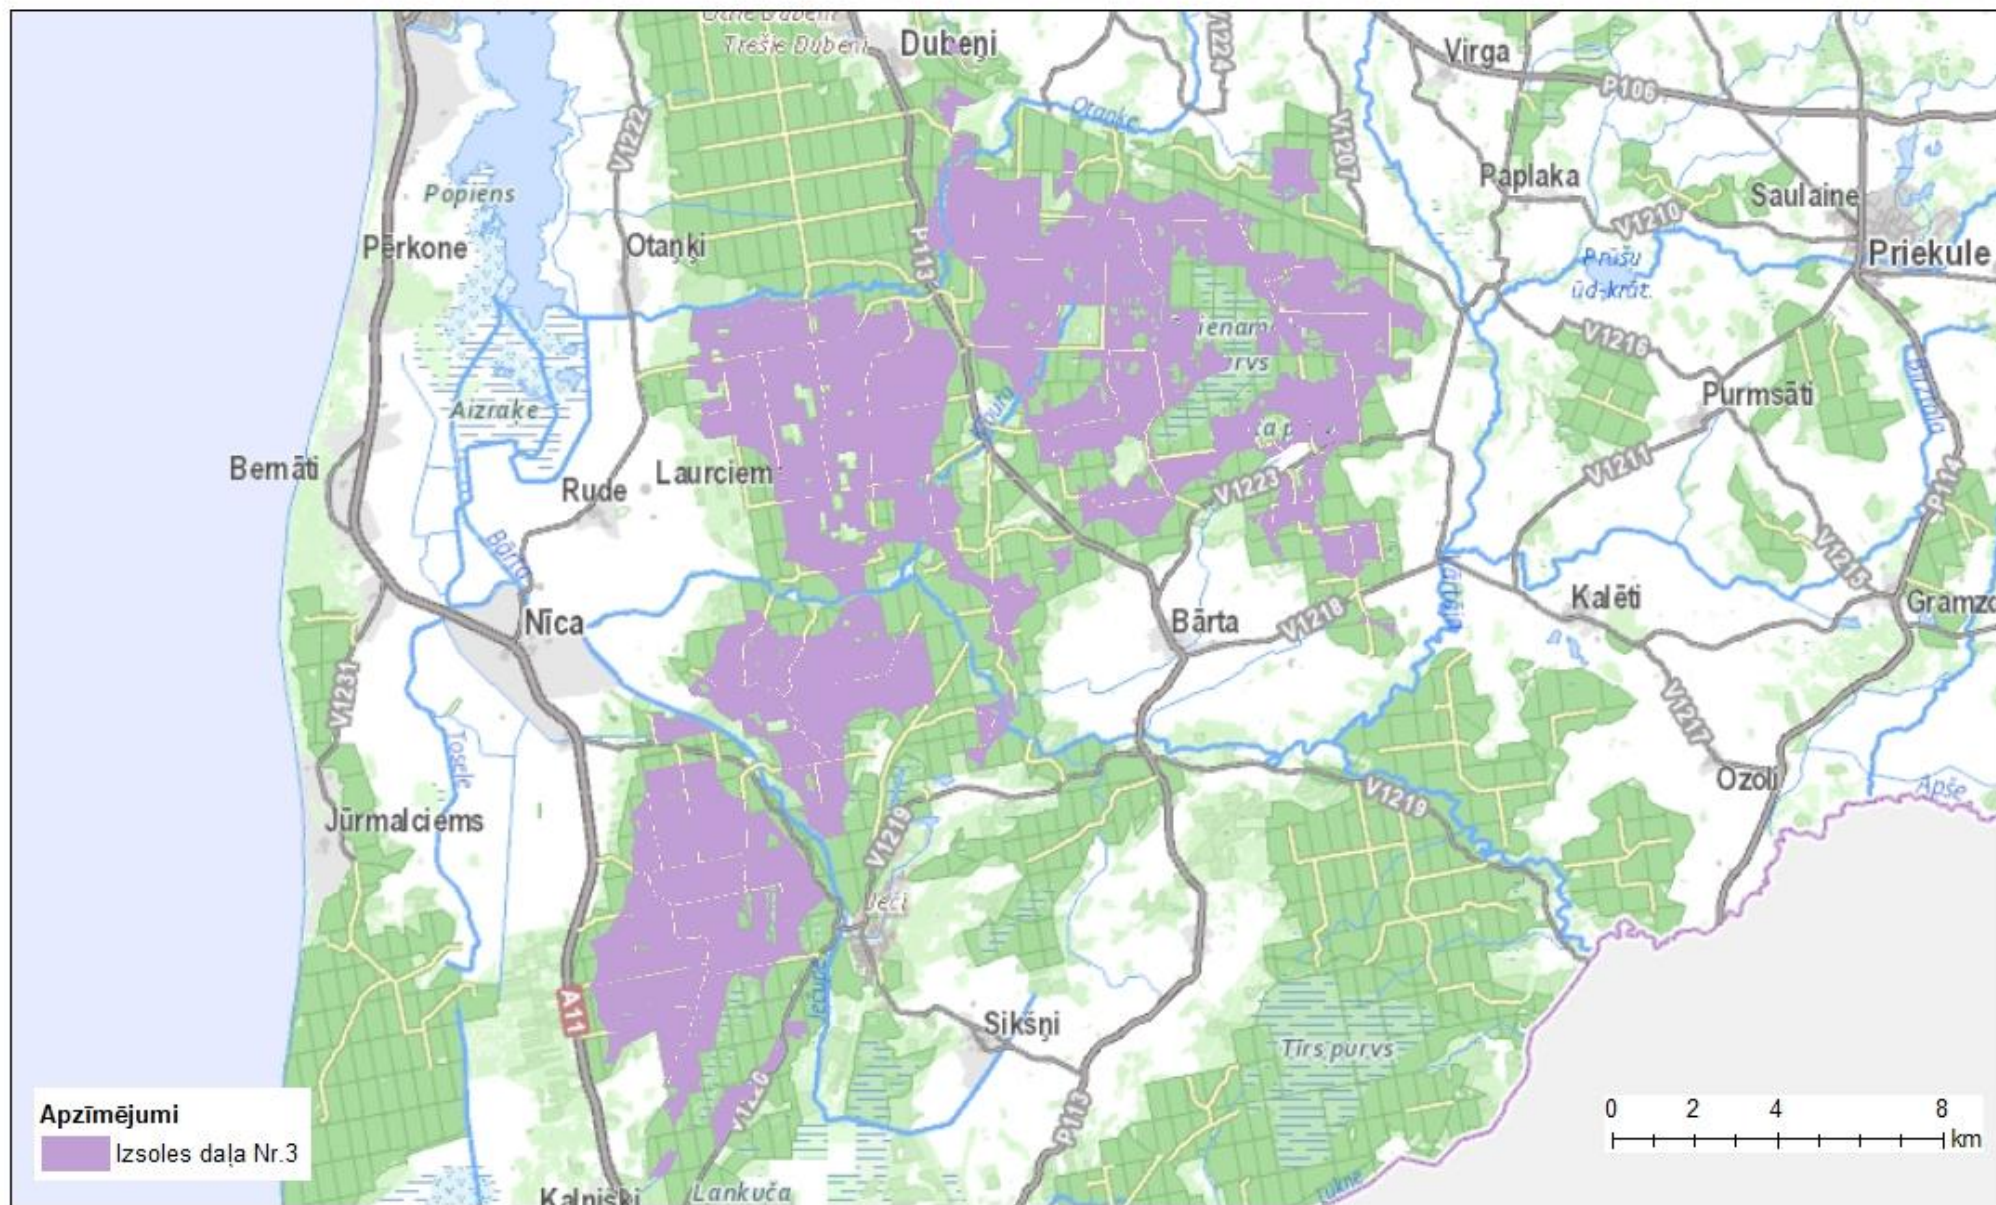

Izvietojuma shēma

Izsoles daļa Nr.3, izsoles platības ID 4
Liepāja DA, >12 000 ha, 248 MW

Apzīmējumi
Izsoles daļa Nr.3

0 2 4 8
km

Izsoles daļas Nr.3, ID 4
Zemes vienību saraksts

Nr.	Nekustamā īpašuma nosaukums	Nekustamā īpašuma kadastra numurs	Zemes vienības kadastra apzīmējums	Zemes vienības kopplatība, ha	<i>Izsoles daļas platība*, ha</i>	T.sk. Valsts zeme, ha	T.sk. LVM zeme, ha
1	Lielais Gaviezes mežs	64560030060	64560070070	998	607.28	607.28	0.00
2	Nīcas Lielais mežs	64780110110	64780170145	1361.83	1028.07	1028.07	0.00
3	Nīcas Lielais mežs	64780110110	64780220218	430.44	121.35	121.35	0.00
4	Valsts mežs Bārta	64440010076	64440050019	892.95	310.18	310.18	0.00
5	Valsts mežs Bārta	64440010076	64440020014	3516.98	1938.23	1938.23	0.00
6	Nīcas Lielais mežs	64780110110	64780210080	2232.38	1460.97	1460.97	0.00
7	Valsts mežs Otaņķi	64800010060	64800130030	3750.48	2821.95	2821.95	0.00
8	Dubeņu mežs	64600110005	64600150063	68.42	33.03	33.03	0.00
9	Valsts mežs Dunika	64520010040	64520010051	1119.07	377.44	377.44	0.00
10	Nīcas Lielais mežs	64780110110	64780170148	158.79	85.77	85.77	0.00
11	Lielais Gaviezes mežs	64560030060	64560060070	133.18	35.57	35.57	0.00
12	Lielais Gaviezes mežs	64560030060	64560060074	2997.07	1793.68	1793.68	0.00
13	Lielais Gaviezes mežs	64560030060	64560030076	506.51	133.61	133.61	0.00
14	Lielais Gaviezes mežs	64560030060	64560030011	161.95	10.56	10.56	0.00
15	Nīcas Lielais mežs	64780110110	64780210110	81.94	21.11	21.11	0.00
16	Valsts mežs Bārta	64440010076	64440050035	172.92	17.09	17.09	0.00
17	Valsts mežs Bārta	64440010076	64440020106	67.25	9.70	9.70	0.00
18	Lielais Gaviezes mežs	64560030060	64560070081	257.92	78.48	78.48	0.00
19	Valsts mežs Bārta	64440010076	64440010076	1203.96	262.89	262.89	0.00
20	Nīcas Lielais mežs	64780110110	64780160056	143.23	63.08	63.08	0.00
21	Nīcas Lielais mežs	64780110110	64780110110	1139.14	837.15	837.15	0.00
22	Valsts mežs Dunika	64520010040	64520010028	543.48	103.48	103.48	0.00
23	Valsts mežs Dunika	64520010040	64520010016	254.51	204.13	204.13	0.00