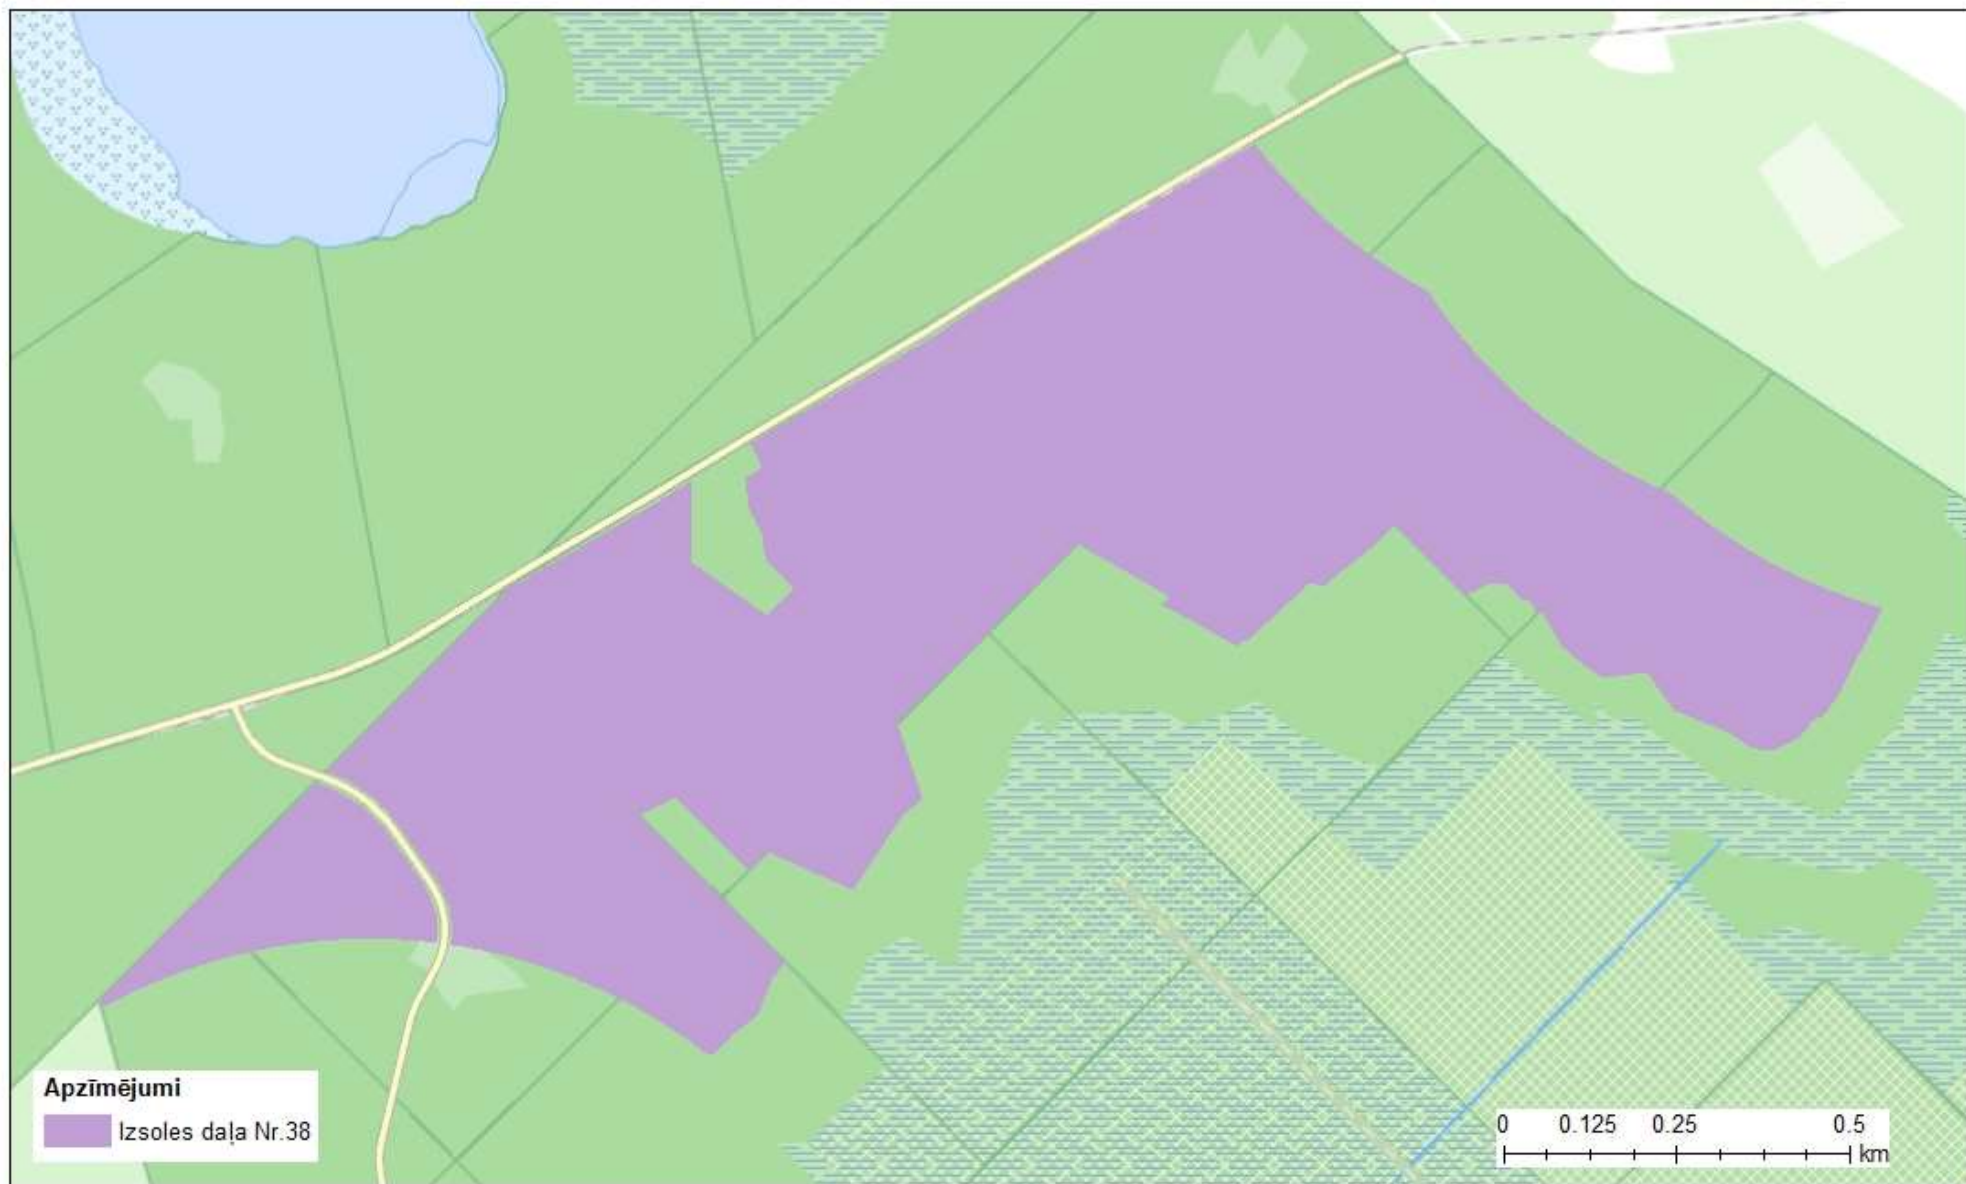

**Izvietojuma shēma**  
Izsoles daļa Nr.38, izsoles platības ID 122  
Gerlaks, > 100 ha, 3MW

**Izsoles daļas Nr.38, ID 122****Zemes vienību saraksts**

Nr.	Nekustamā īpašuma nosaukums	Nekustamā īpašuma kadastra numurs	Zemes vienības kadastra apzīmējums	Zemes vienības kopplatība, ha	<b><i>Izsoles daļas platība*, ha</i></b>	T.sk. Valsts zeme, ha	T.sk. LVM zeme, ha
1	Valsts mežs	44760010003	44760010003	603.15	<b>107.24</b>	107.24	0.00