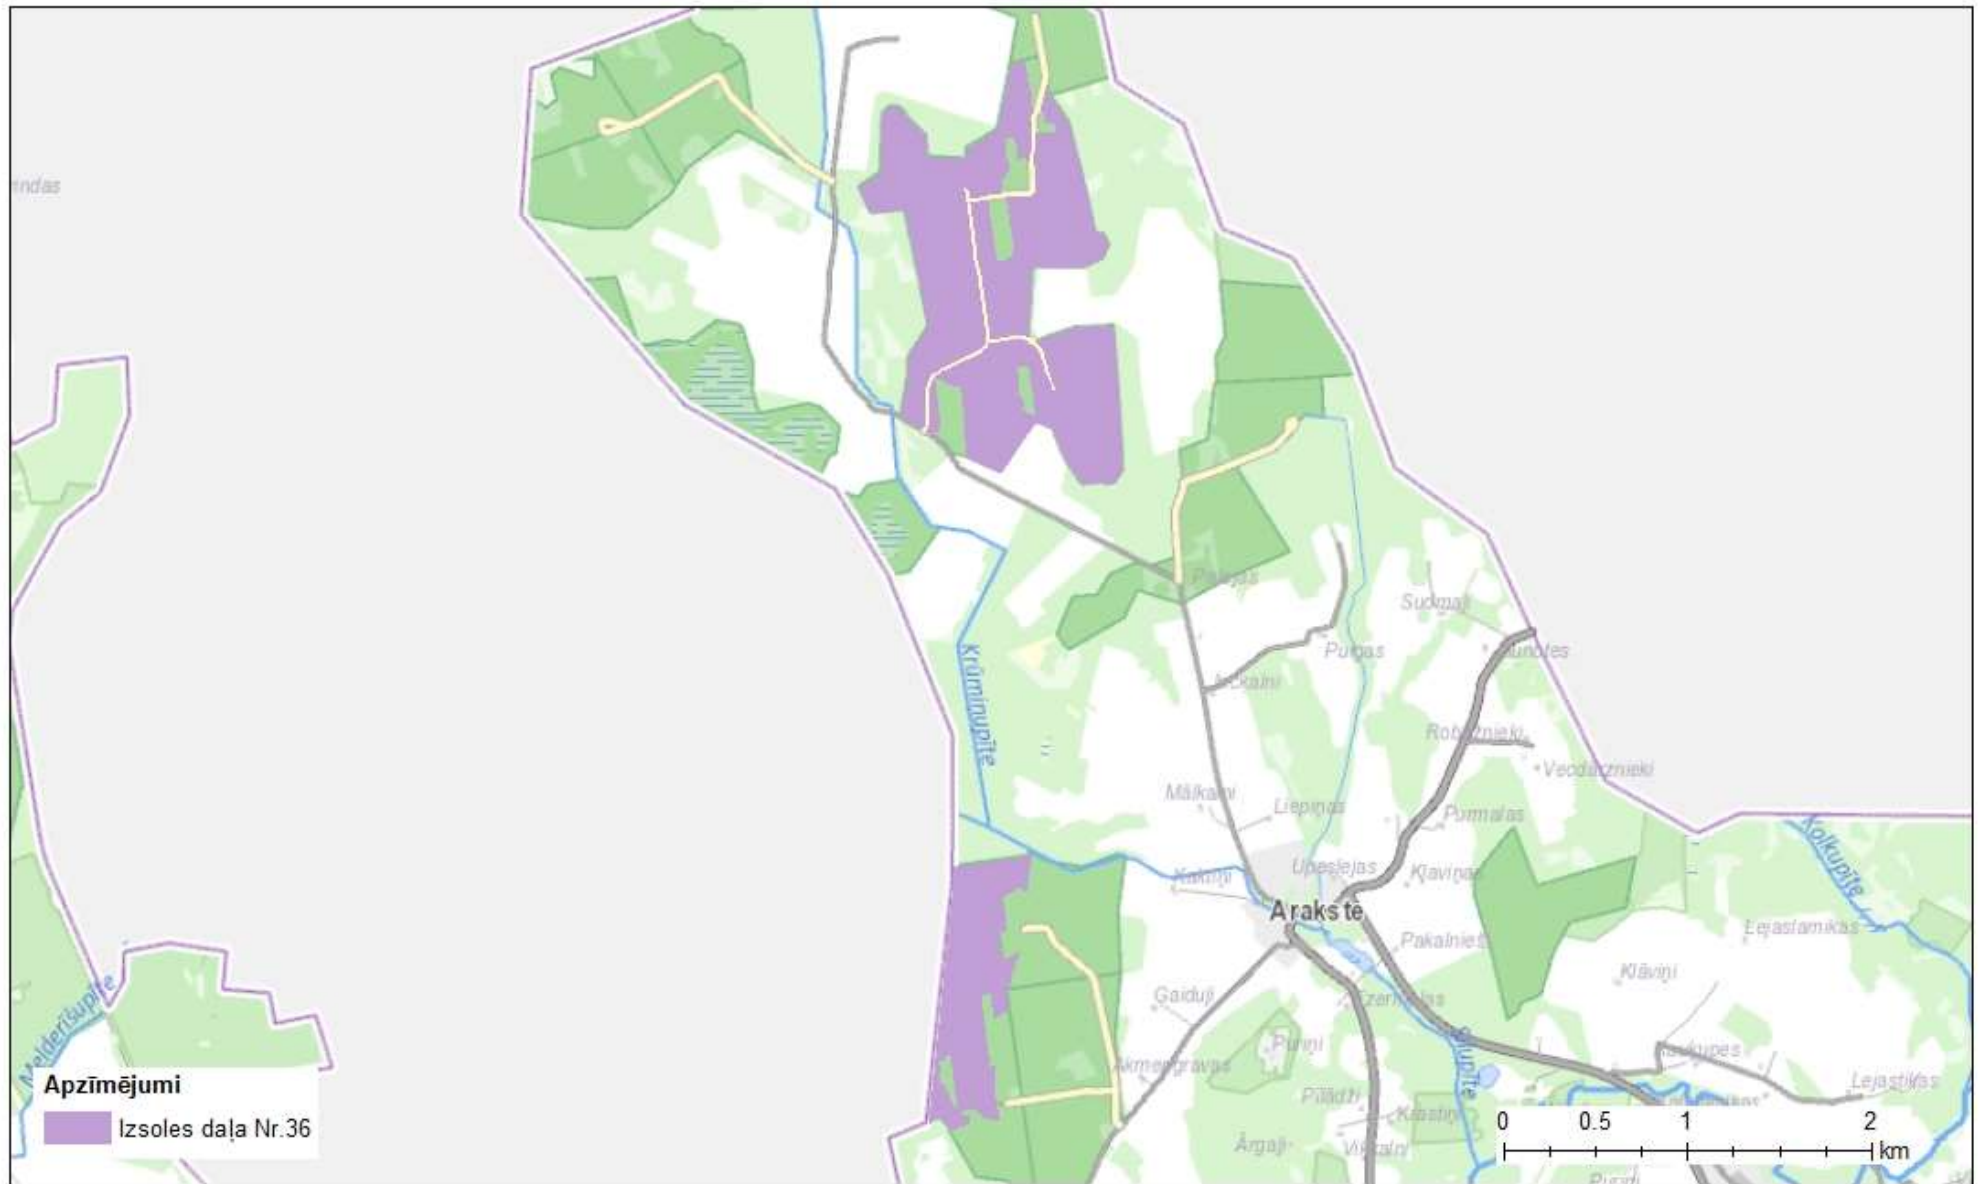

# Izvietojuma shēma

Izsoles daļa Nr.36, izsoles platības ID 120  
Arakste, > 200 ha, 5MW

**Izsoles daļas Nr.36, ID 120****Zemes vienību saraksts**

Nr.	Nekustamā īpašuma nosaukums	Nekustamā īpašuma kadastra numurs	Zemes vienības kadastra apzīmējums	Zemes vienības kopplatība, ha	<b><i>Izsoles daļas platība*, ha</i></b>	T.sk. Valsts zeme, ha	T.sk. LVM zeme, ha
1	Lapegļu mežs	96680010071	96680010071	186.38	<b>164.67</b>	164.67	0.00
2	Akmeņgravas mežs	96680010075	96680010075	166.25	<b>45.51</b>	45.51	0.00