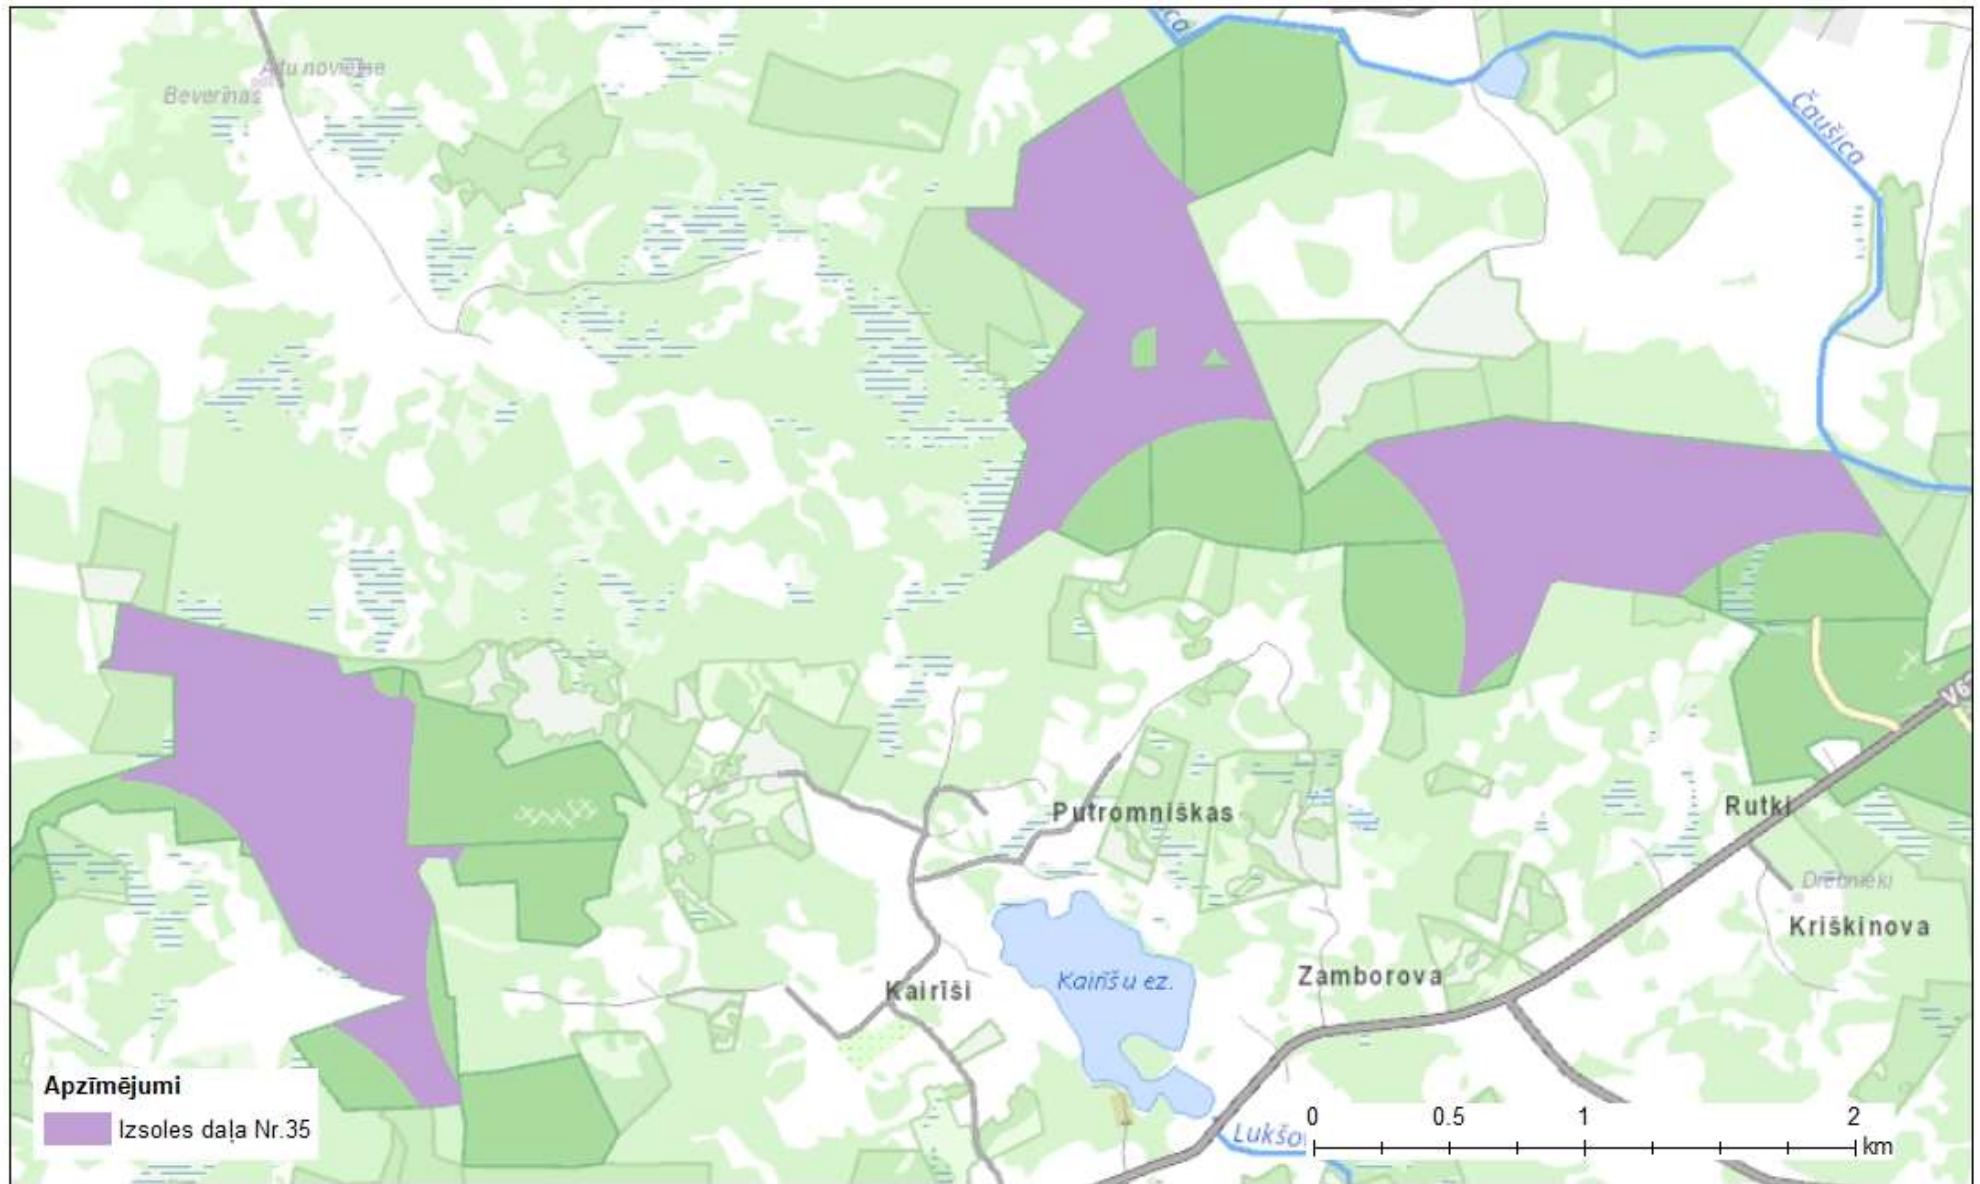

Izvietojuma shēma

Izsoles daļa Nr.35, izsoles platības ID 108
Dagda, > 250 ha, 6 MW

Izsoles daļas Nr.35, ID 108**Zemes vienību saraksts**

Nr.	Nekustamā īpašuma nosaukums	Nekustamā īpašuma kadastra numurs	Zemes vienības kadastra apzīmējums	Zemes vienības kopplatība, ha	<i>Izsoles daļas platība*, ha</i>	T.sk. Valsts zeme, ha	T.sk. LVM zeme, ha
1	Veclauki	60900030032	60900030032	47.47	36.06	0.00	36.06
2	Valsts mežs	60900012387	60900012387	97.01	57.26	57.26	0.00
3	Valsts mežs	60900012387	60900032099	124.80	65.81	65.81	0.00
4	Valsts mežs	60900012387	60900042082	248.52	122.24	122.24	0.00