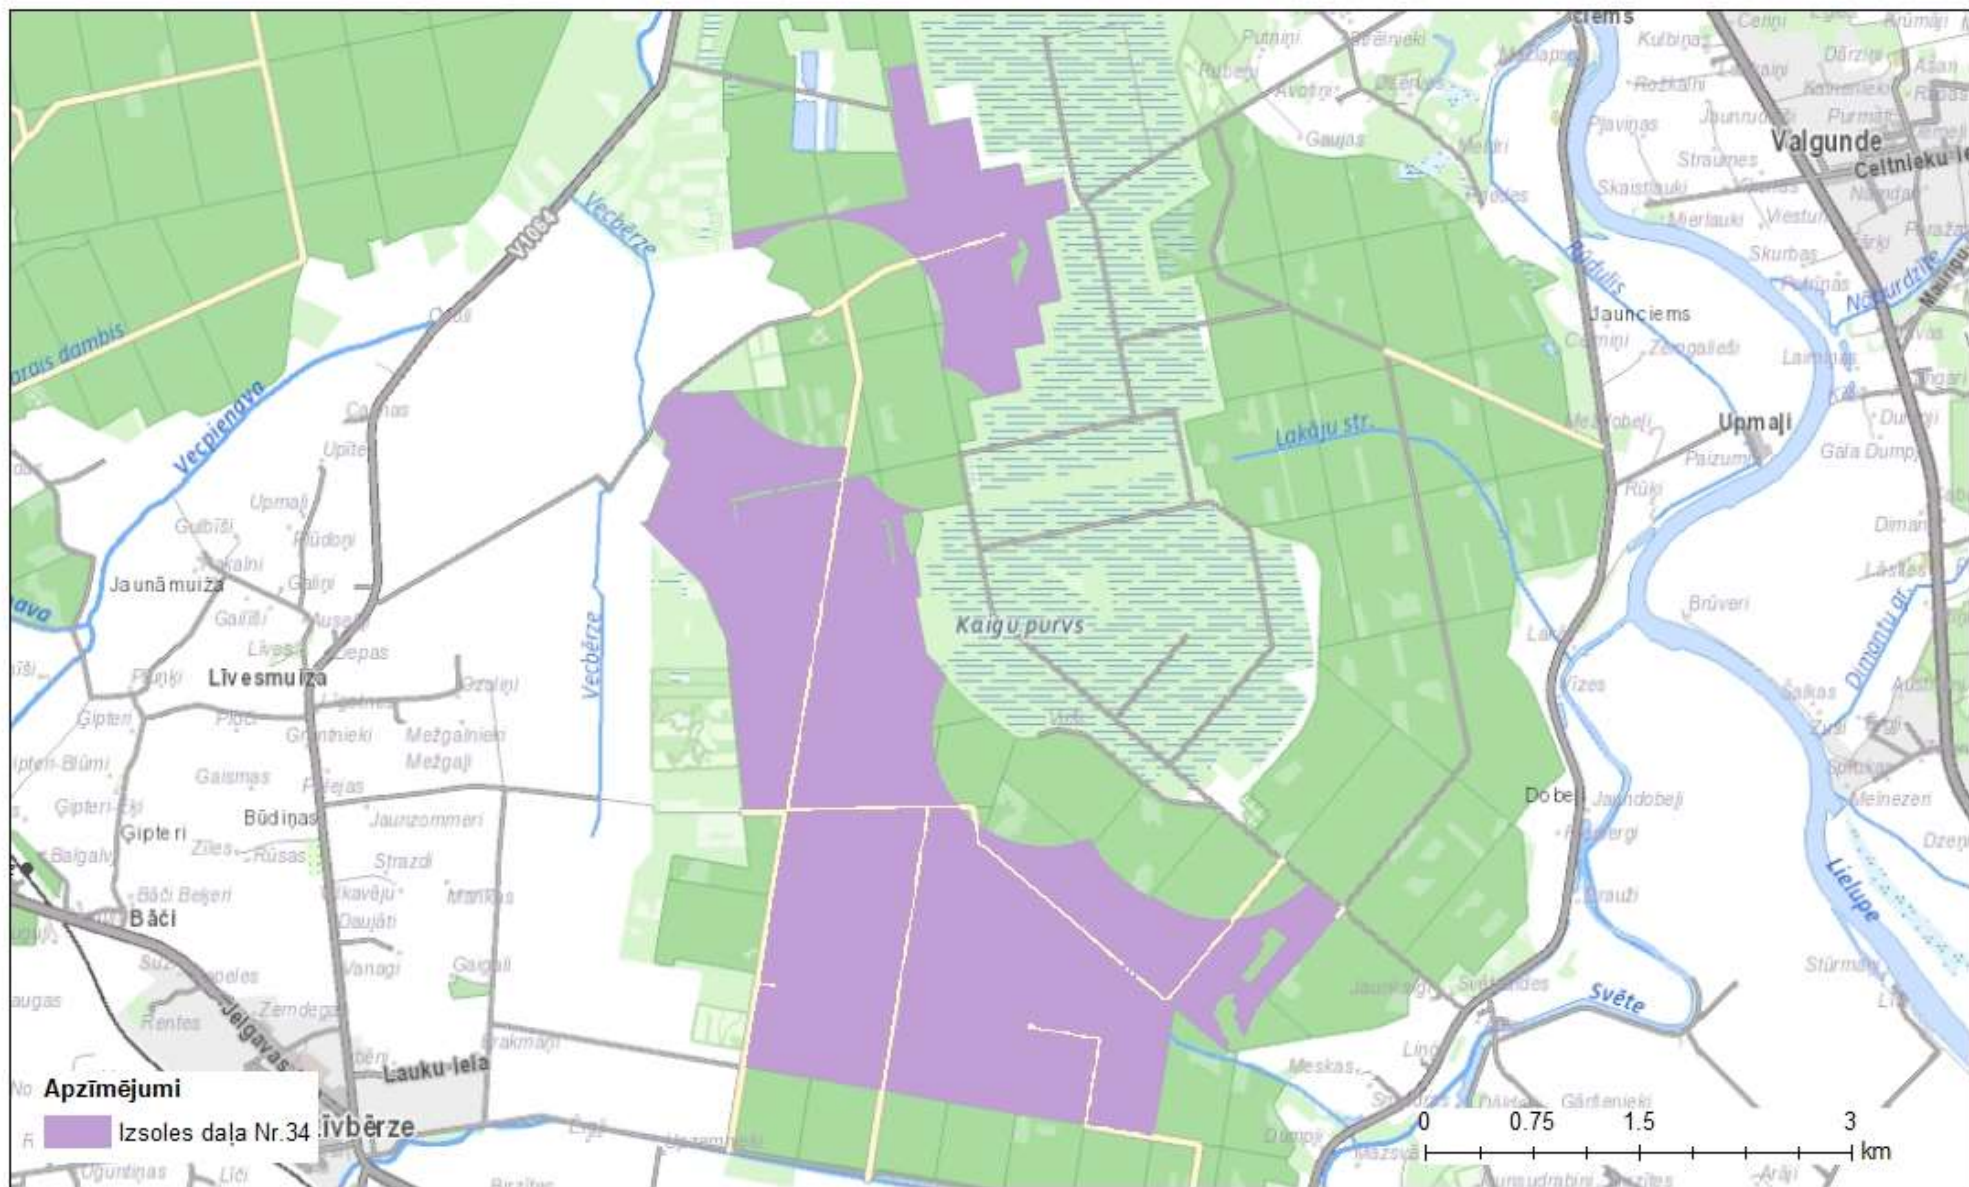

# Izvietojuma shēma

Izsoles daļa Nr.34, izsoles platības ID 52  
Līvberze, > 1 000 ha, 24MW

## Izsoles daļas Nr.34, ID 52

### Zemes vienību saraksts

Nr.	Nekustamā īpašuma nosaukums	Nekustamā īpašuma kadastra numurs	Zemes vienības kadastra apzīmējums	Zemes vienības kopplatība, ha	<b><i>Izsoles daļas platība*, ha</i></b>	T.sk. Valsts zeme, ha	T.sk. LVM zeme, ha
1	Līvberzes mežs	54620040018	54620040023	2695.74	<b>1155.59</b>	1155.59	0.00