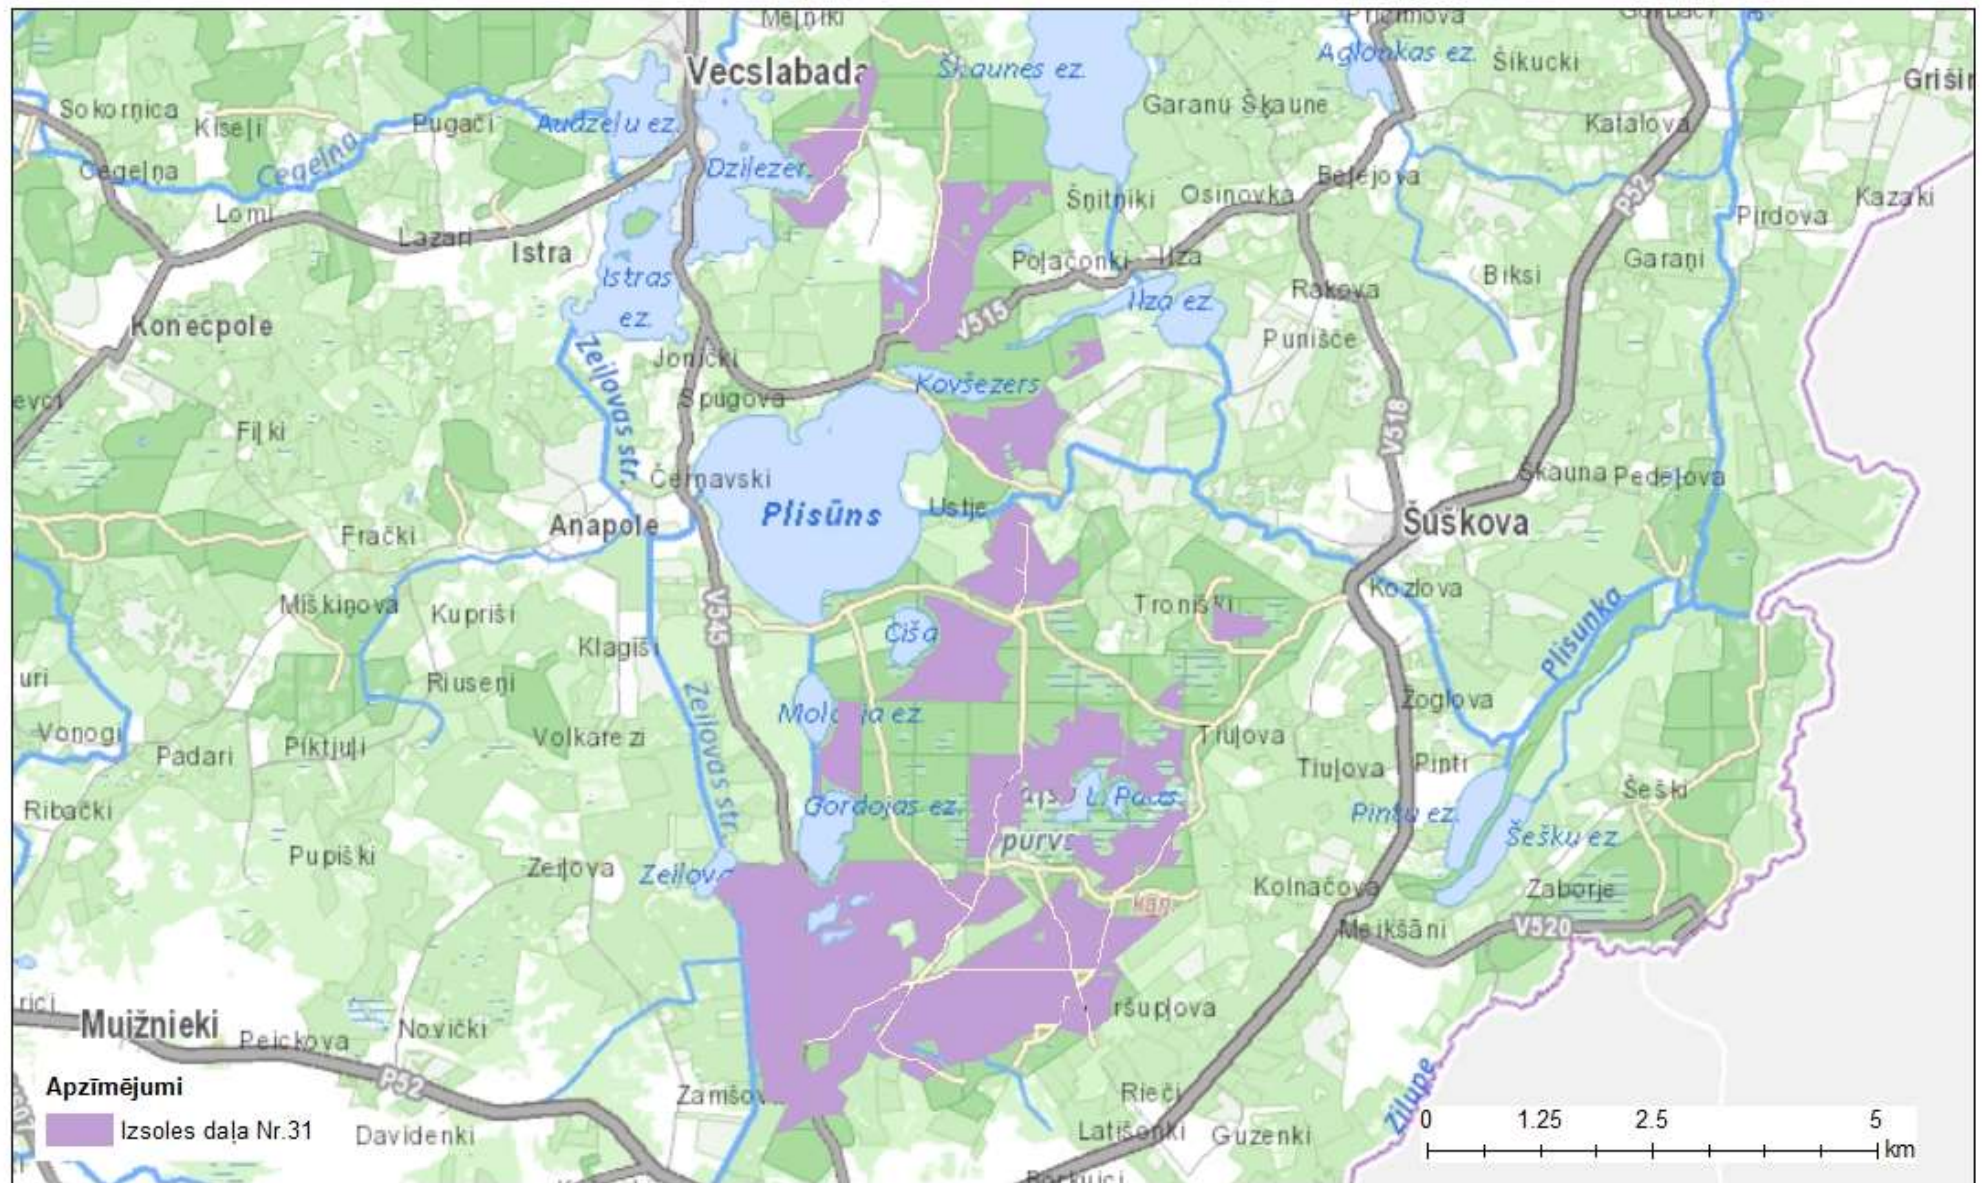

Izvietojuma shēma

Izsoles daļa Nr.31, izsoles platības ID 64
Vecslabada, > 1 500 ha, 31MW

Izsoles daļas Nr.31, ID 64**Zemes vienību saraksts**

Nr.	Nekustamā īpašuma nosaukums	Nekustamā īpašuma kadastra numurs	Zemes vienības kadastra apzīmējums	Zemes vienības kopplatība, ha	<i>izsoles daļas platība*, ha</i>	T.sk. Valsts zeme, ha	T.sk. LVM zeme, ha
1	Valsts Mežs	68600010151	68600050046	78.45	52.99	52.99	0.00
2	Valsts mežs	60920032027	60920032027	2262.1	1052.91	1052.91	0.00
3	Valsts Mežs	68600010151	68600020092	54.93	13.95	13.95	0.00
4	Ozollapas	68600050015	68600050054	27.95	25.23	0.00	25.23
5	Valsts mežs	60920032027	60920032028	224.01	175.04	175.04	0.00
6	Valsts Mežs	68600010151	68600050047	294.81	121.92	121.92	0.00
7	Valsts Mežs	68600010151	68600050048	191.63	54.21	54.21	0.00
8	Ozollapas	68600050015	68600060115	30.12	10.50	0.00	10.50