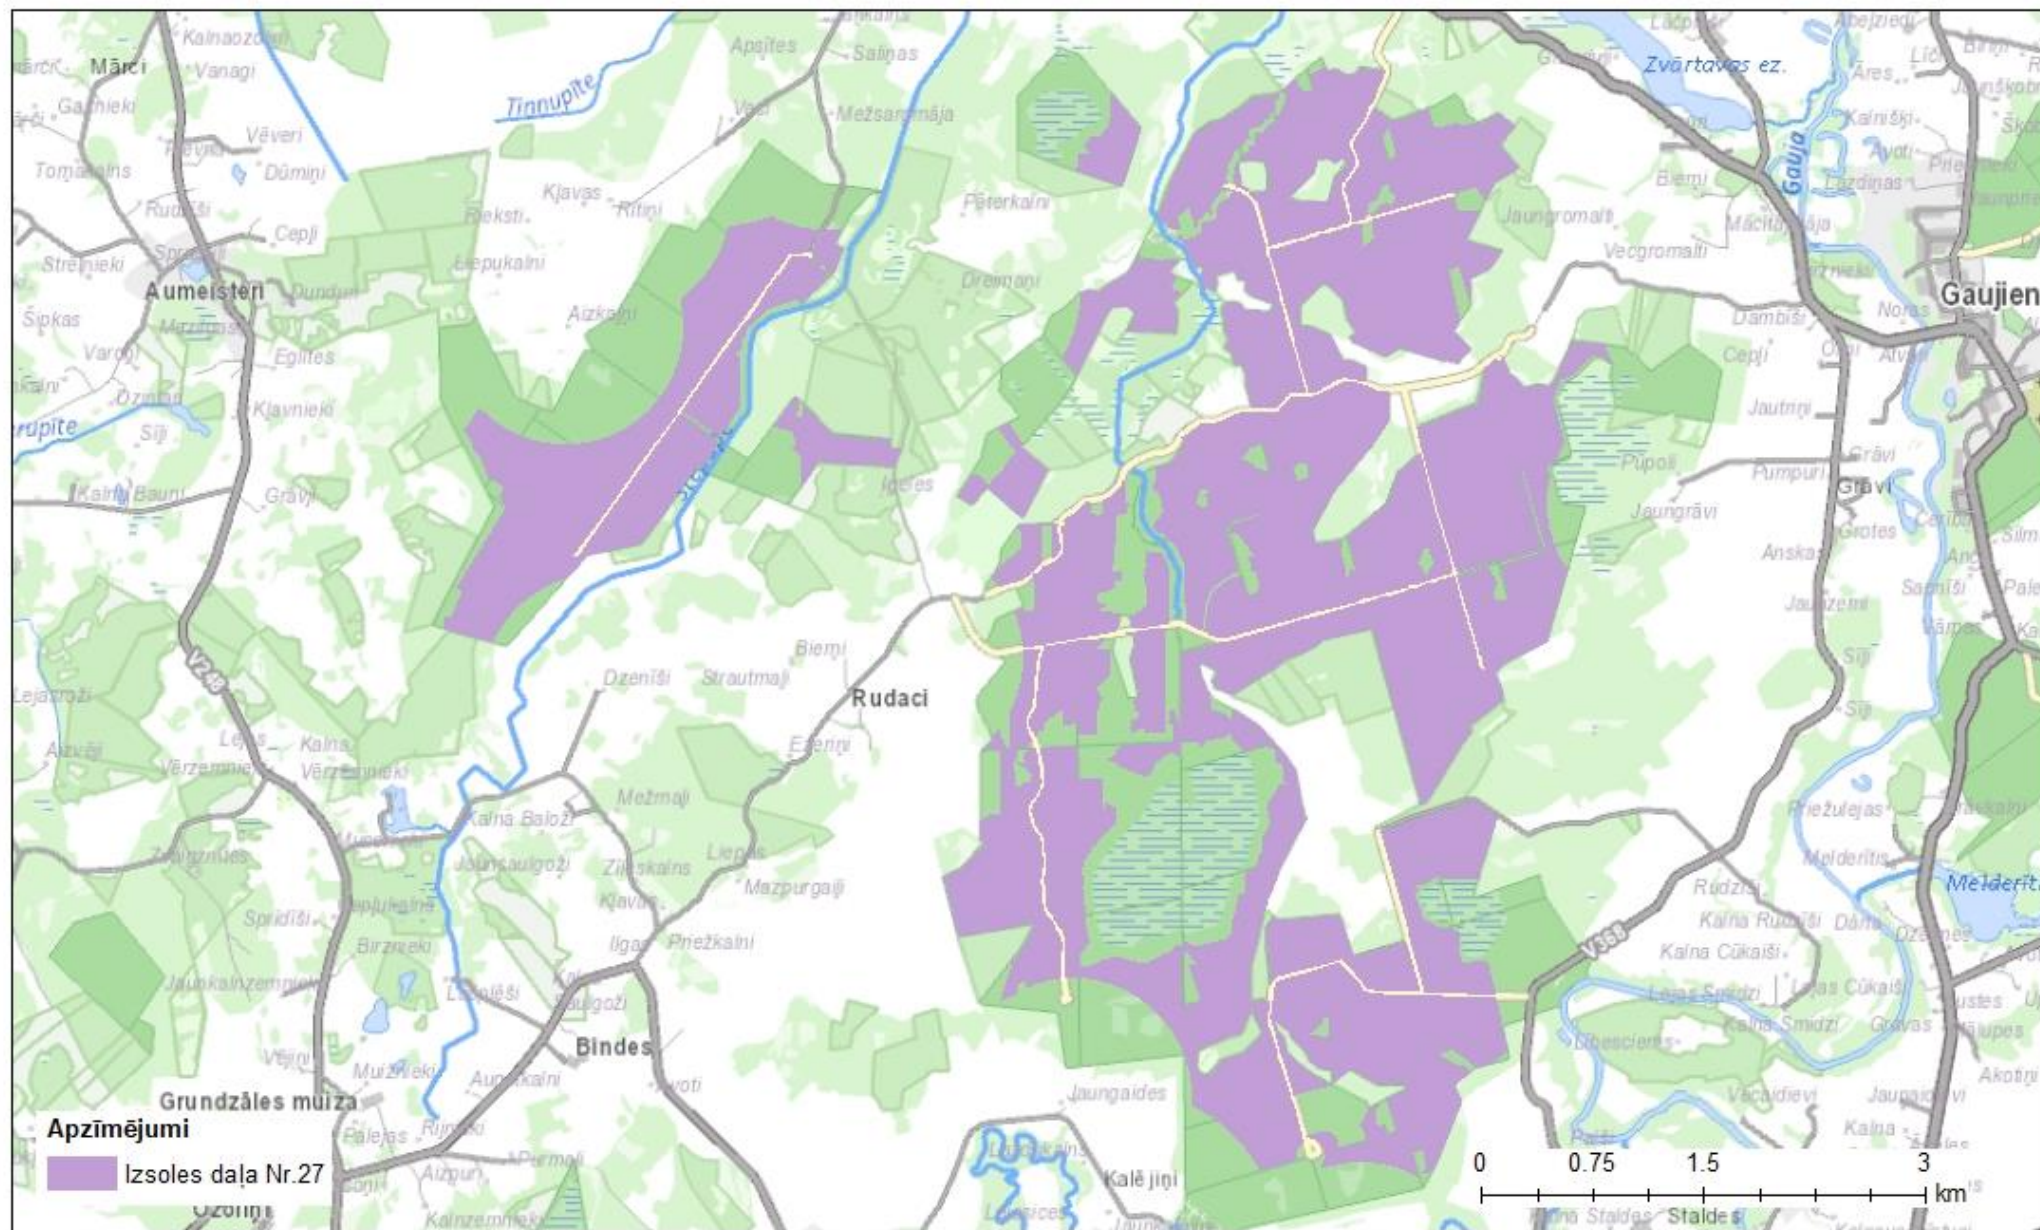

Izvietojuma shēma

Izsoles daļa Nr.27, izsoles platības ID 60
Grundzāle Z, > 1 500 ha, 33MW

Izsoles daļas Nr.27, ID 60**Zemes vienību saraksts**

Nr.	Nekustamā īpašuma nosaukums	Nekustamā īpašuma kadastra numurs	Zemes vienības kadastra apzīmējums	Zemes vienības kopplatība, ha	Izsoles daļas platība*, ha	T.sk. Valsts zeme, ha	T.sk. LVM zeme, ha
1	Valsts mežs 94580030030	94580030030	94580040058	74.37	41.13	41.13	0.00
2	Valsts mežs 94580030030	94580030030	94580040048	33.82	18.57	18.57	0.00
3	Valsts mežs Vasukalns	94960110014	94960110014	723.47	615.85	615.85	0.00
4	Valsts mežs 94580030030	94580030030	94580030030	221.49	137.83	137.83	0.00
5	Valsts mežs Vasukalns	94960110014	94960100039	8.54	4.05	4.05	0.00
6	Valsts mežs Vasukalns	94960110014	94960100035	164.21	73.07	73.07	0.00
7	Valsts mežs Vasukalns	94960110014	94960080195	49.66	13.99	13.99	0.00
8	Valsts mežs 94580030030	94580030030	94580040036	458.54	246.15	246.15	0.00
9	Valsts mežs 36480040122	36480040122	36480040122	665.13	464.73	464.73	0.00