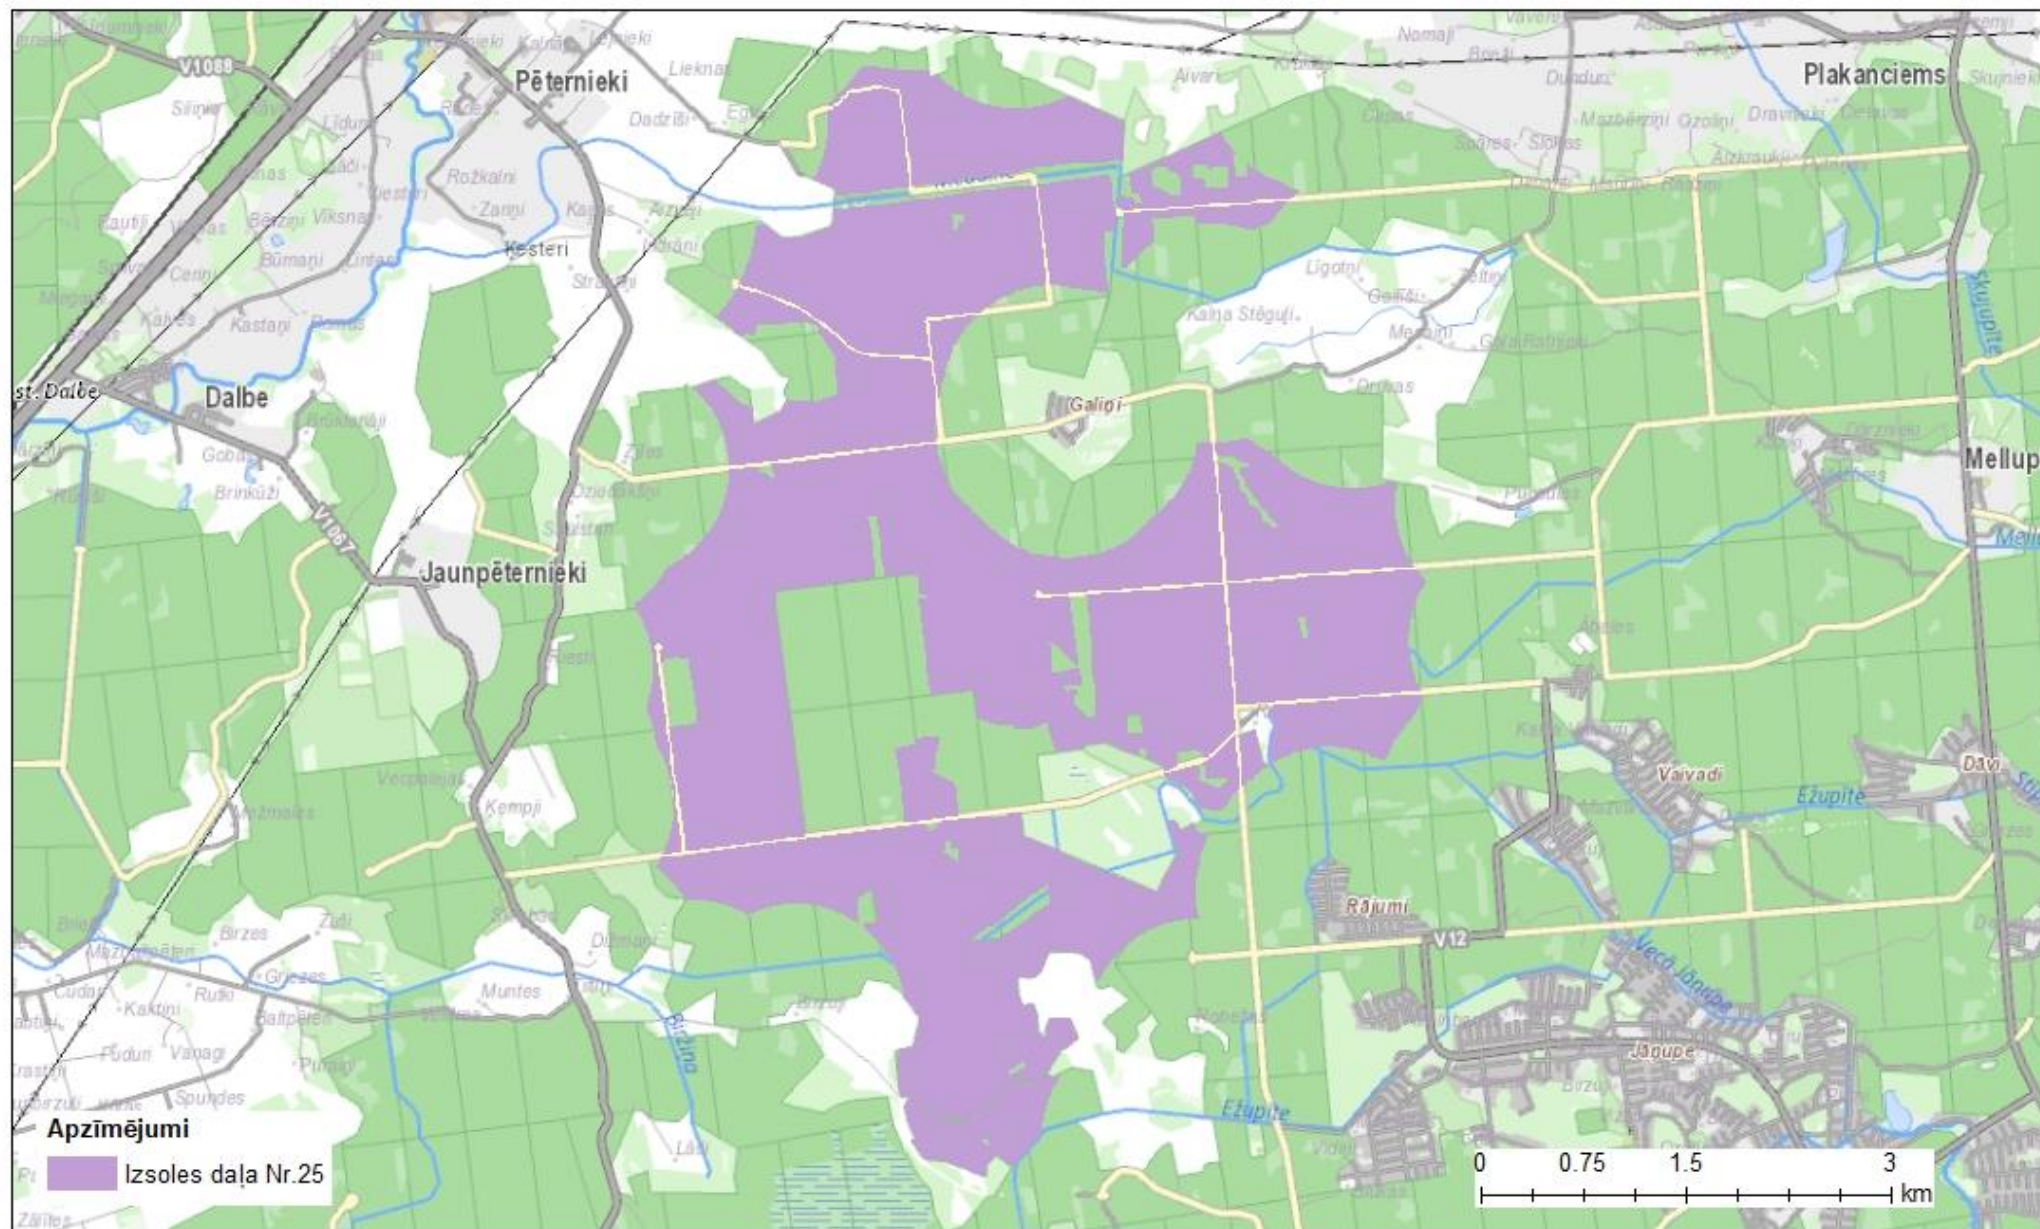

Izvietojuma shēma

Izsoles daļa Nr.25, izsoles platības ID 57
Dalbe A, > 1 500 ha, 38MW

Izsoles daļas Nr.25, ID 57**Zemes vienību saraksts**

Nr.	Nekustamā īpašuma nosaukums	Nekustamā īpašuma kadastra numurs	Zemes vienības kadastra apzīmējums	Zemes vienības kopplatība, ha	Izsoles daļas platība*, ha	T.sk. Valsts zeme, ha	T.sk. LVM zeme, ha
1	Rubeņu purvs	80800150036	80800150521	321.37	43.73	43.73	0.00
2	Valsts mežs	54440040060	54440040066	1168.44	614.32	614.32	0.00
3	Rubeņu purvs	80700130071	80700150034	1018.54	446.56	446.56	0.00
4	Rubeņu purvs	80800150036	80800150520	203.07	65.55	65.55	0.00
5	Valsts mežs	54440040060	54440040084	55.04	41.51	41.51	0.00
6	Medaines masīvs	80800110433	80800110442	1033.76	647.00	647.00	0.00