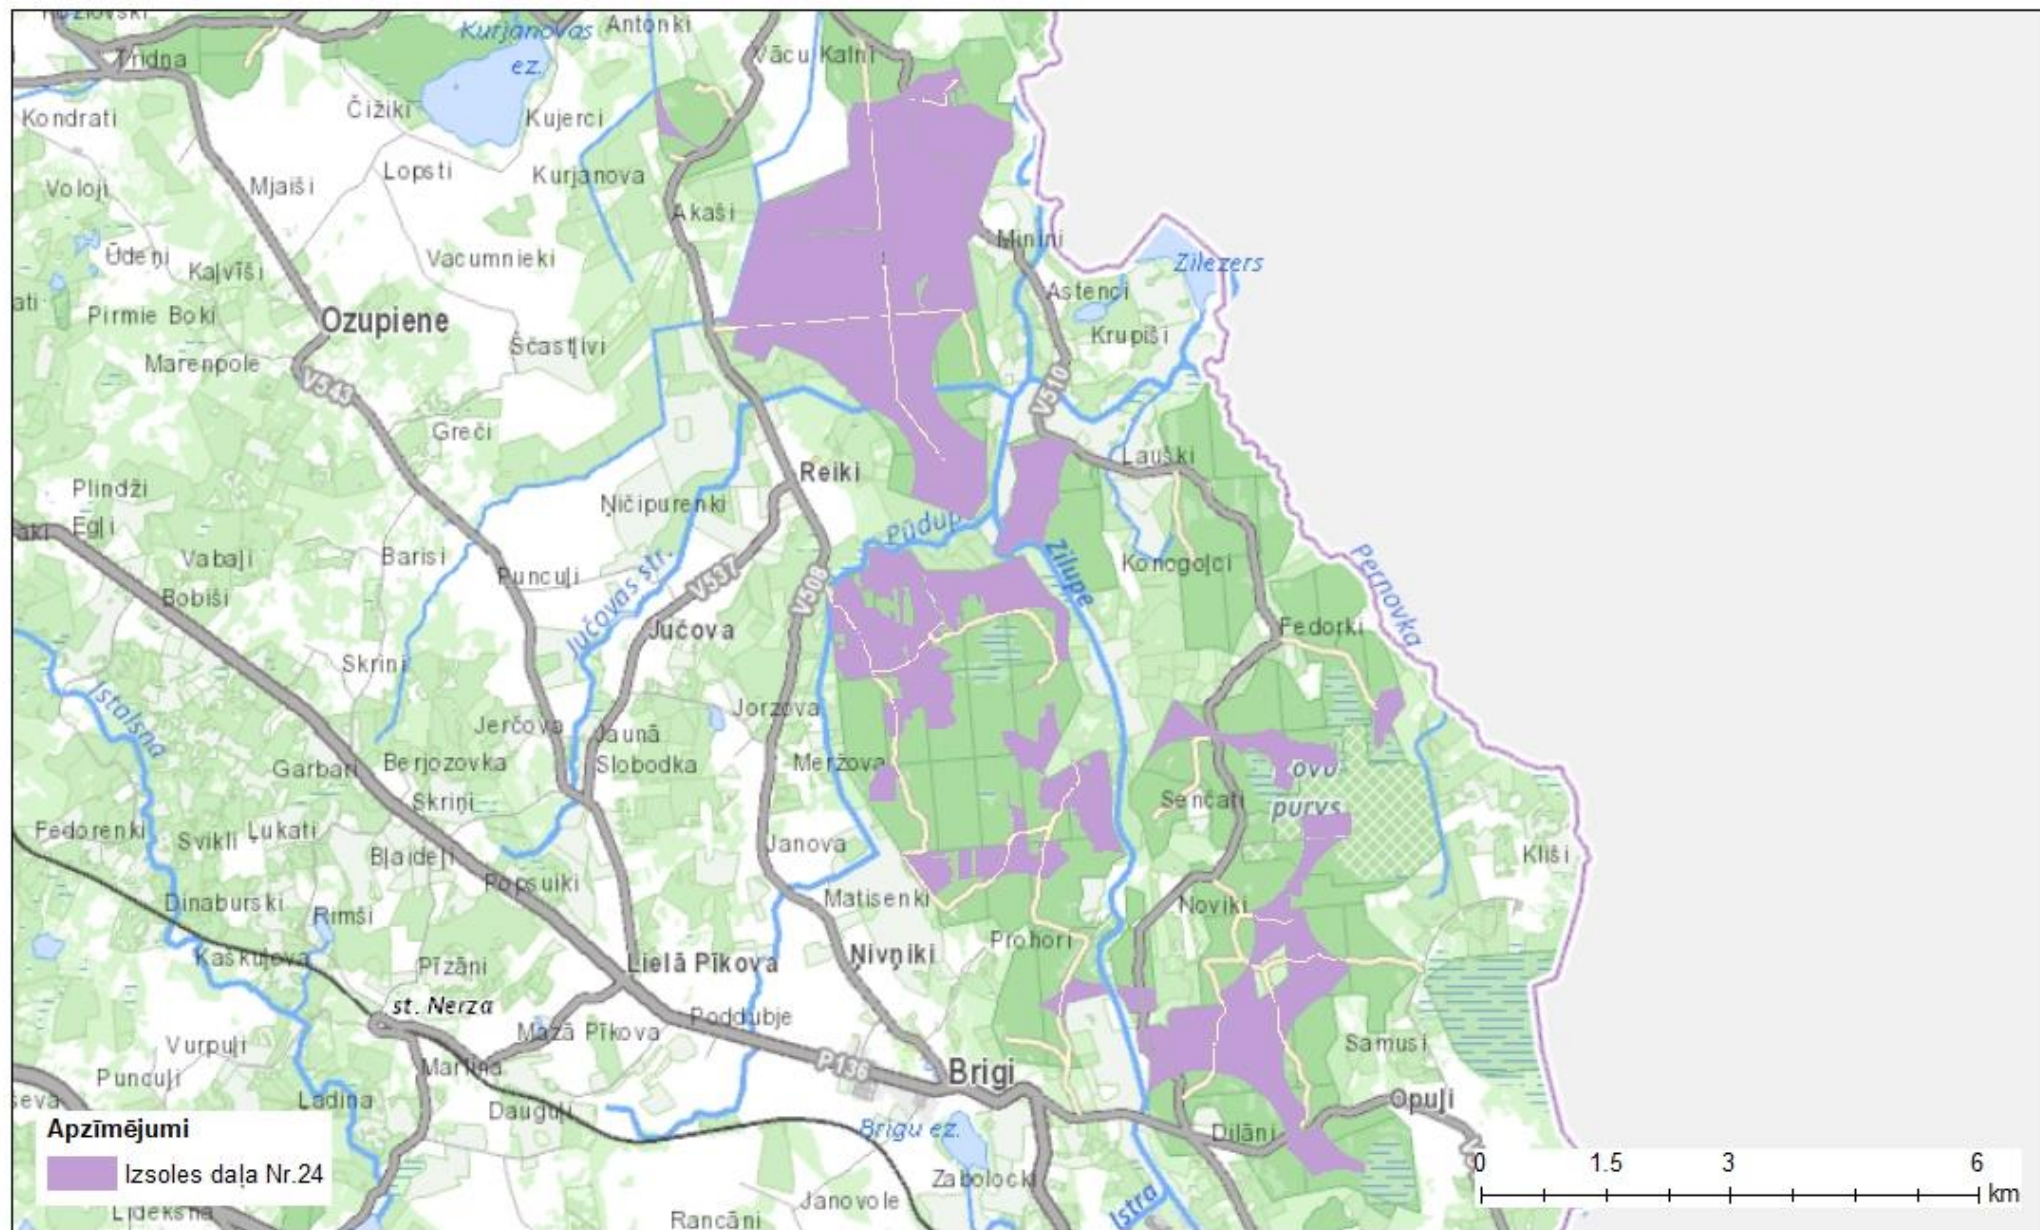

Izvietojuma shēma

Izsoles daļa Nr.24, izsoles platības ID 55
Zilupe, > 1 500 ha, 38MW

Izsoles daļas Nr.24, ID 55**Zemes vienību saraksts**

Nr.	Nekustamā īpašuma nosaukums	Nekustamā īpašuma kadastra numurs	Zemes vienības kadastra apzīmējums	Zemes vienības kopplatība, ha	<i>Izsoles daļas platība*, ha</i>	T.sk. Valsts zeme, ha	T.sk. LVM zeme, ha
1	Valsts Meži	68660010056	68660100027	484.43	368.08	368.08	0.00
2	Valsts meži	68460040045	68460080024	35.48	6.74	6.74	0.00
3	Valsts meži	68460040045	68460040048	71.2	22.16	22.16	0.00
4	Valsts meži	68460040045	68460100091	167.37	30.21	30.21	0.00
5	Pirmā Daitona	68460020096	68460020276	10.73	10.74	0.00	10.74
6	Valsts Meži	68660010056	68660100028	172.02	105.48	105.48	0.00
7	Valsts meži	68460040045	68460040045	170.74	73.70	73.70	0.00
8	Valsts meži	68460040045	68460040049	381.86	59.22	59.22	0.00
9	Valsts meži	68460040045	68460100092	305.45	158.53	158.53	0.00
10	Valsts meži	68460040045	68460030019	1246.6	436.90	436.90	0.00
11	Valsts meži	68460040045	68460070418	66.3	29.09	29.09	0.00
12	Valsts meži	68460040045	68460080026	14.45	4.28	4.28	0.00
13	Valsts meži	68460040045	68460080063	287.96	97.60	97.60	0.00
14	Valsts meži	68460040045	68460100089	30.16	10.14	10.14	0.00
15	Valsts Meži	68660010056	68660080151	72.58	9.47	9.47	0.00
16	Valsts Meži	68660010056	68660100020	484.56	424.99	424.99	0.00
17	Valsts mežs	68460080027	68460080045	261.53	26.64	26.64	0.00