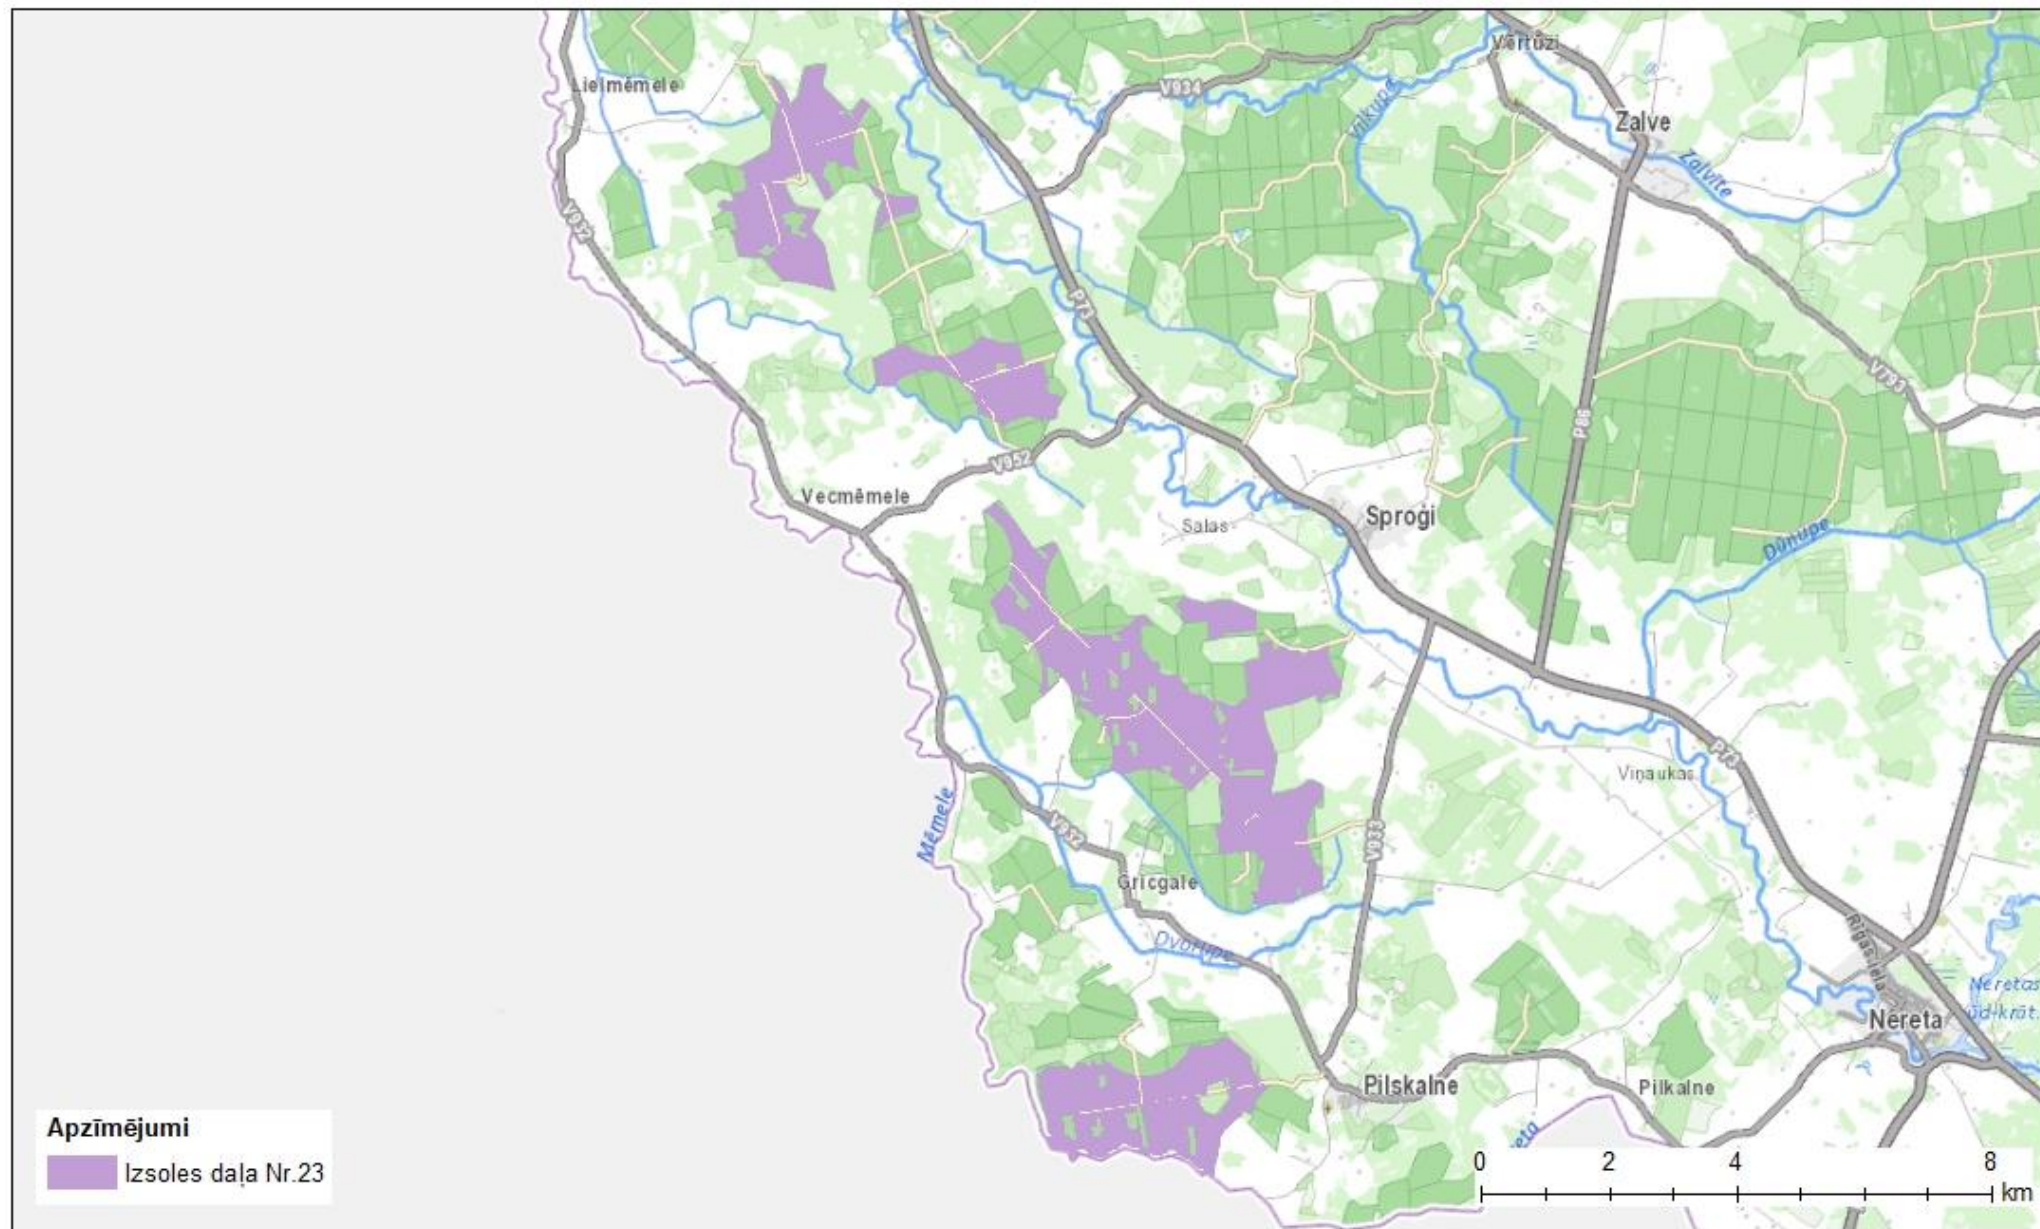

Izvietojuma shēma

Izsoles daļa Nr.23, izsoles platības ID 54
Nereta ZR, > 1 500 ha, 40MW

Izsoles daļas Nr.23, ID 54**Zemes vienību saraksts**

Nr.	Nekustamā īpašuma nosaukums	Nekustamā īpašuma kadastra numurs	Zemes vienības kadastra apzīmējums	Zemes vienības kopplatība, ha	<i>Izsoles daļas platība*, ha</i>	T.sk. Valsts zeme, ha	T.sk. LVM zeme, ha
1	Tupika mežs	32660110007	32660110087	265.74	186.11	186.11	0.00
2	Tupika mežs	32660110007	32660120095	233.45	70.38	70.38	0.00
3	Tupika mežs	32660110007	32660120094	138.98	124.71	124.71	0.00
4	Krievānu mežs	32660130007	32660130078	446.19	194.34	194.34	0.00
5	Liellauki	32960120001	32960120001	52.32	16.74	0.00	16.74
6	Pilskalnes meži	32740010052	32740010052	1591.75	952.02	952.02	0.00
7	Pilskalnes meži	32740010052	32740040114	531.37	414.94	414.94	0.00
8	Liellauki	32740010073	32740010073	12.55	6.53	0.00	6.53