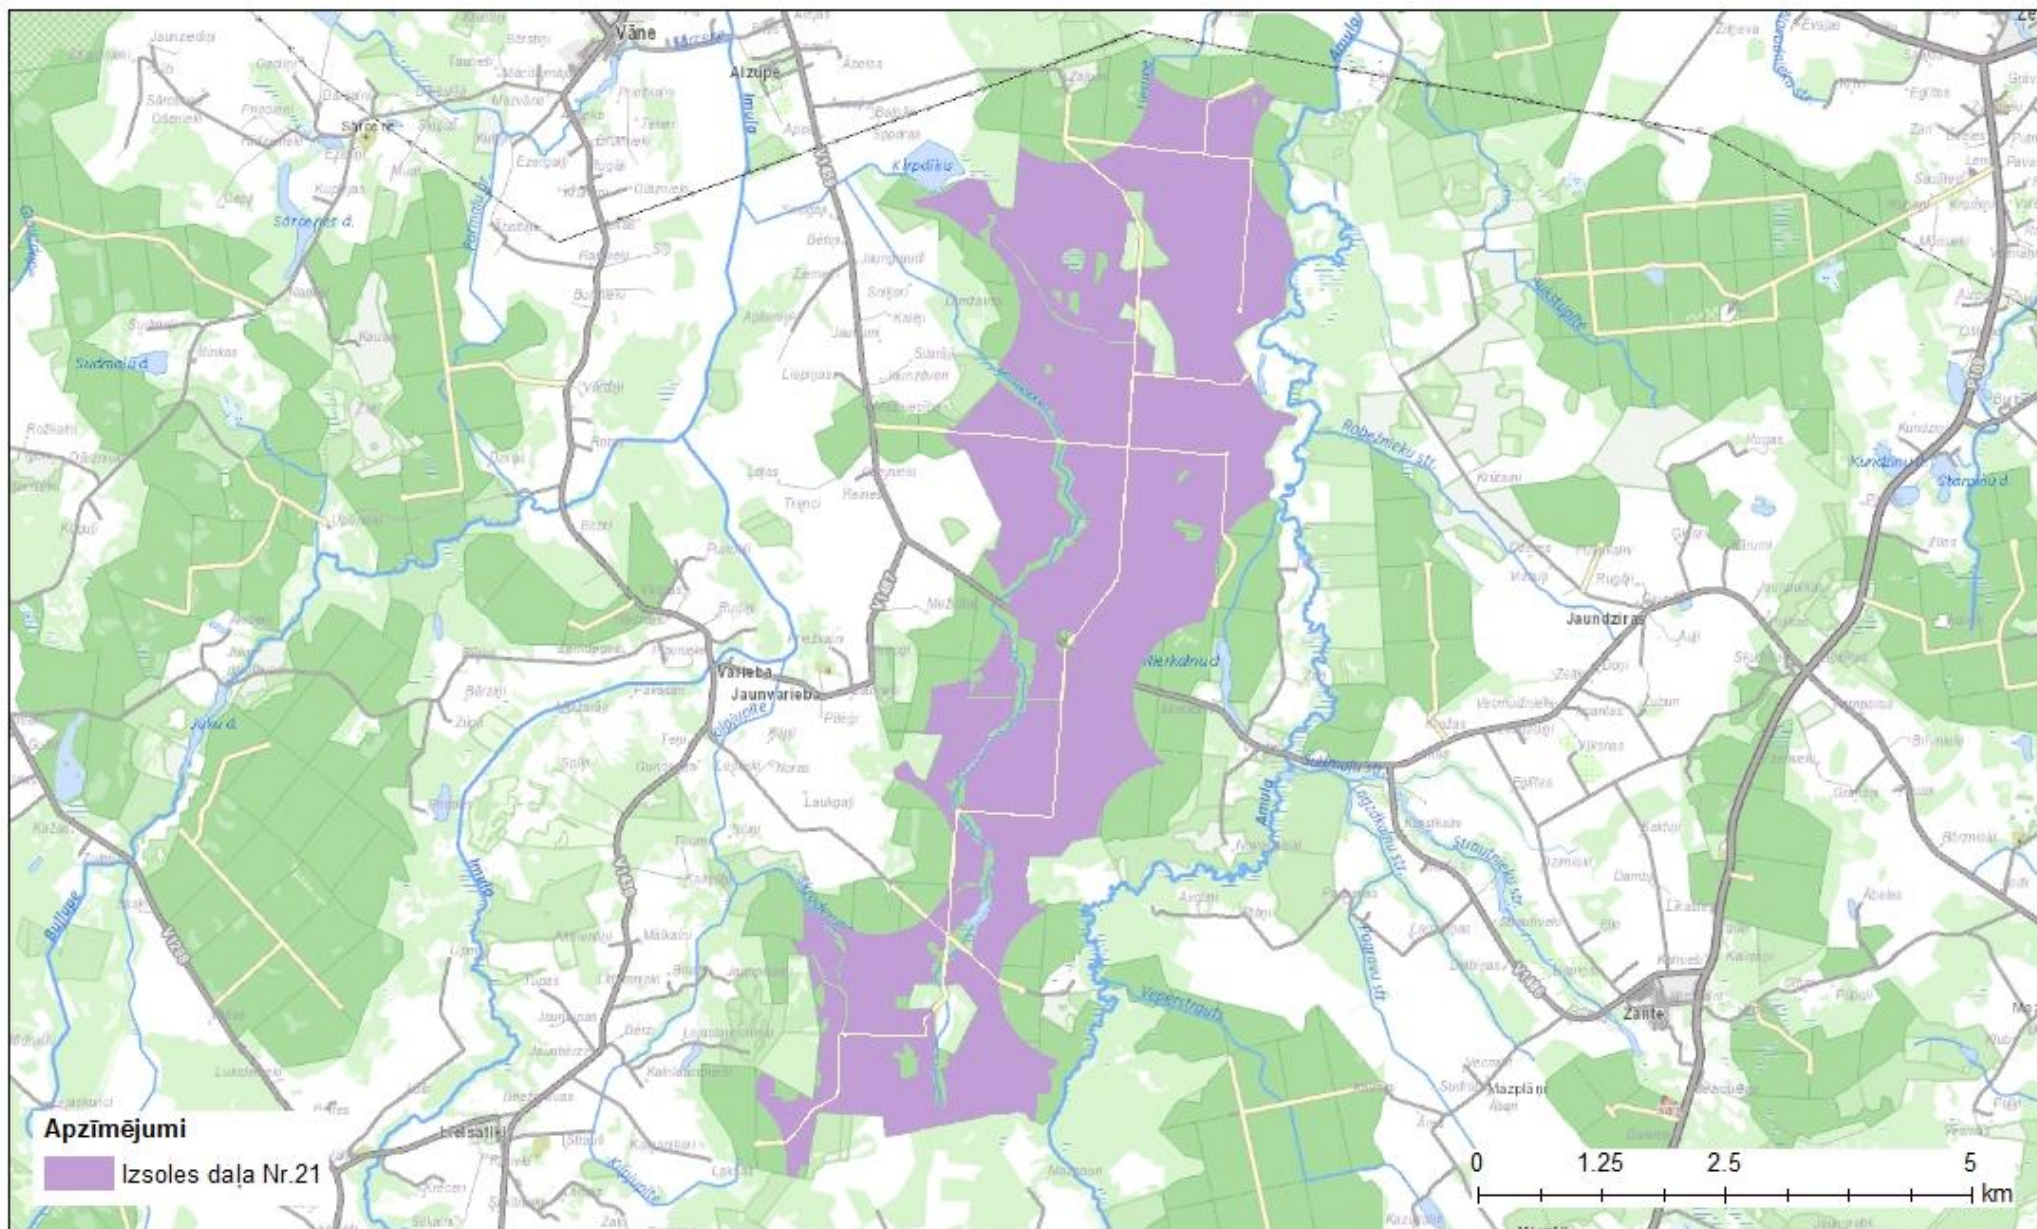

# Izvietojuma shēma

Izsoles daļa Nr.21, izsoles platības ID 51  
Vāne, > 2 000 ha, 42MW

**Izsoles daļas Nr.21, ID 51**  
**Zemes vienību saraksts**

Nr.	Nekustamā īpašuma nosaukums	Nekustamā īpašuma kadastra numurs	Zemes vienības kadastra apzīmējums	Zemes vienības kopplatība, ha	<b><i>izsoles daļas platība*, ha</i></b>	T.sk. Valsts zeme, ha	T.sk. LVM zeme, ha
1	Lielaislauks	90880060089	90880080035	726.37	<b>417.75</b>	417.75	0.00
2	Skrodergrava	90880080036	90880080036	355.35	<b>237.22</b>	237.22	0.00
3	Lielaislauks	90880060089	90880080039	234.79	<b>140.80</b>	140.80	0.00
4	Lielaislauks	90880060089	90880060090	666.79	<b>468.61</b>	468.61	0.00
5	Strautu mežs	90920020004	90920020073	40.63	<b>5.78</b>	5.78	0.00
6	Skrodergrava	84520010150	84520010150	206.68	<b>119.27</b>	119.27	0.00
7	Lielaislauks	90880060089	90880080034	134.6	<b>112.56</b>	112.56	0.00
8	Lielaislauks	90880060089	90880060091	792.36	<b>562.01</b>	562.01	0.00