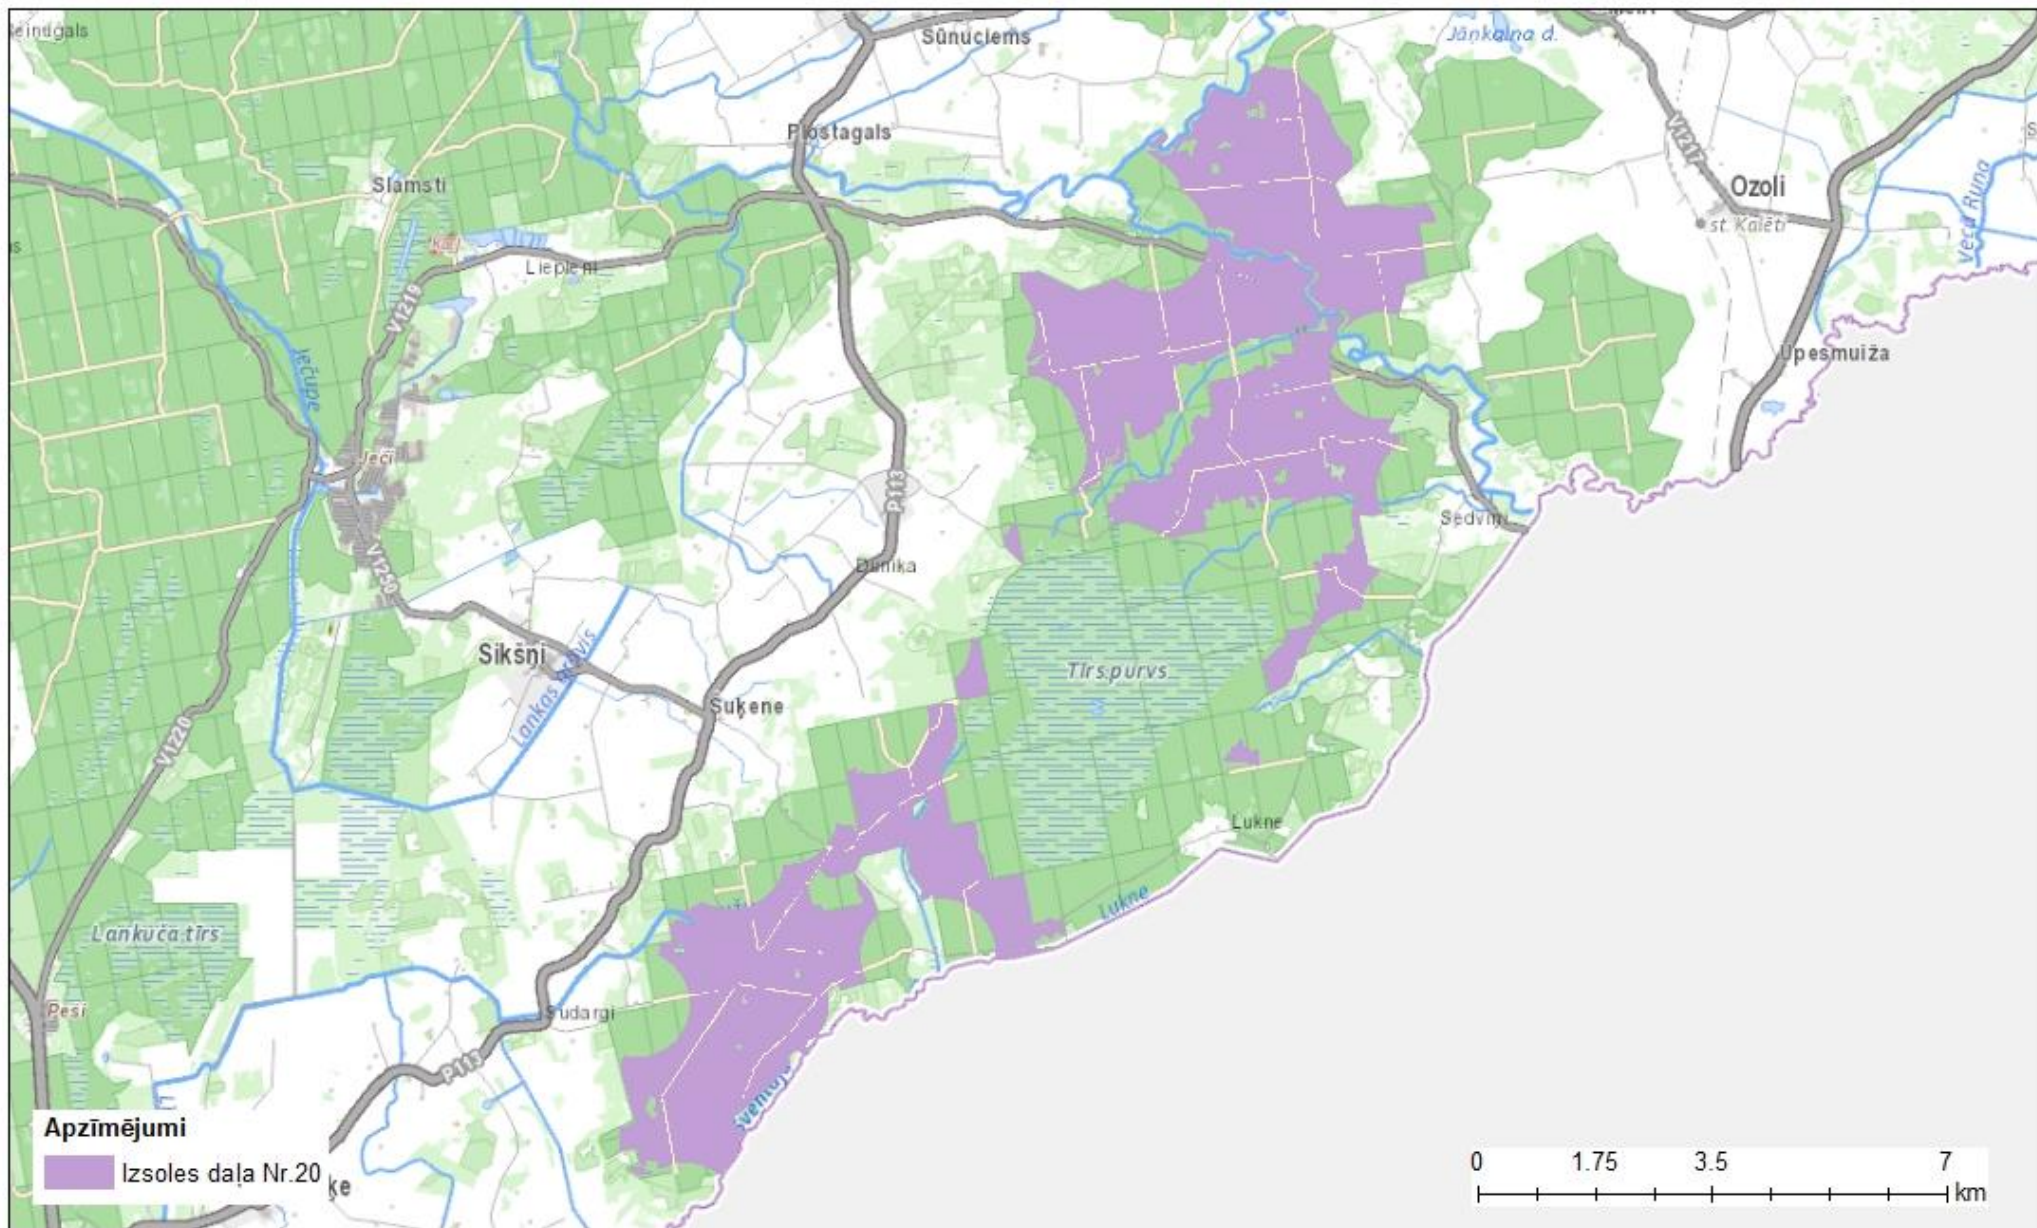

Izvietojuma shēma

Izsoles daļa Nr.20, izsoles platības ID 48
Bārta DA, > 3 500 ha, 72MW

Izsoles daļas Nr.20, ID 48
Zemes vienību saraksts

Nr.	Nekustamā īpašuma nosaukums	Nekustamā īpašuma kadastra numurs	Zemes vienības kadastra apzīmējums	Zemes vienības kopplatība, ha	<i>Izsoles daļas platība*, ha</i>	T.sk. Valsts zeme, ha	T.sk. LVM zeme, ha
1	Luknes Skābaržu mežs	64520170001	64520080076	149.27	88.35	88.35	0.00
2	Cābeļu mežs	64640010160	64640010200	1145.02	751.62	751.62	0.00
3	Luknes Skābaržu mežs	64520170001	64520080017	2335.85	1326.99	1326.99	0.00
4	Luknes Skābaržu mežs	64520170001	64520130068	114.83	16.61	16.61	0.00
5	Luknes Skābaržu mežs	64520170001	64520130070	3020.69	479.64	479.64	0.00
6	Luknes Skābaržu mežs	64520170001	64520150113	410.07	198.63	198.63	0.00
7	Luknes Skābaržu mežs	64520170001	64520160041	954.87	710.40	710.40	0.00