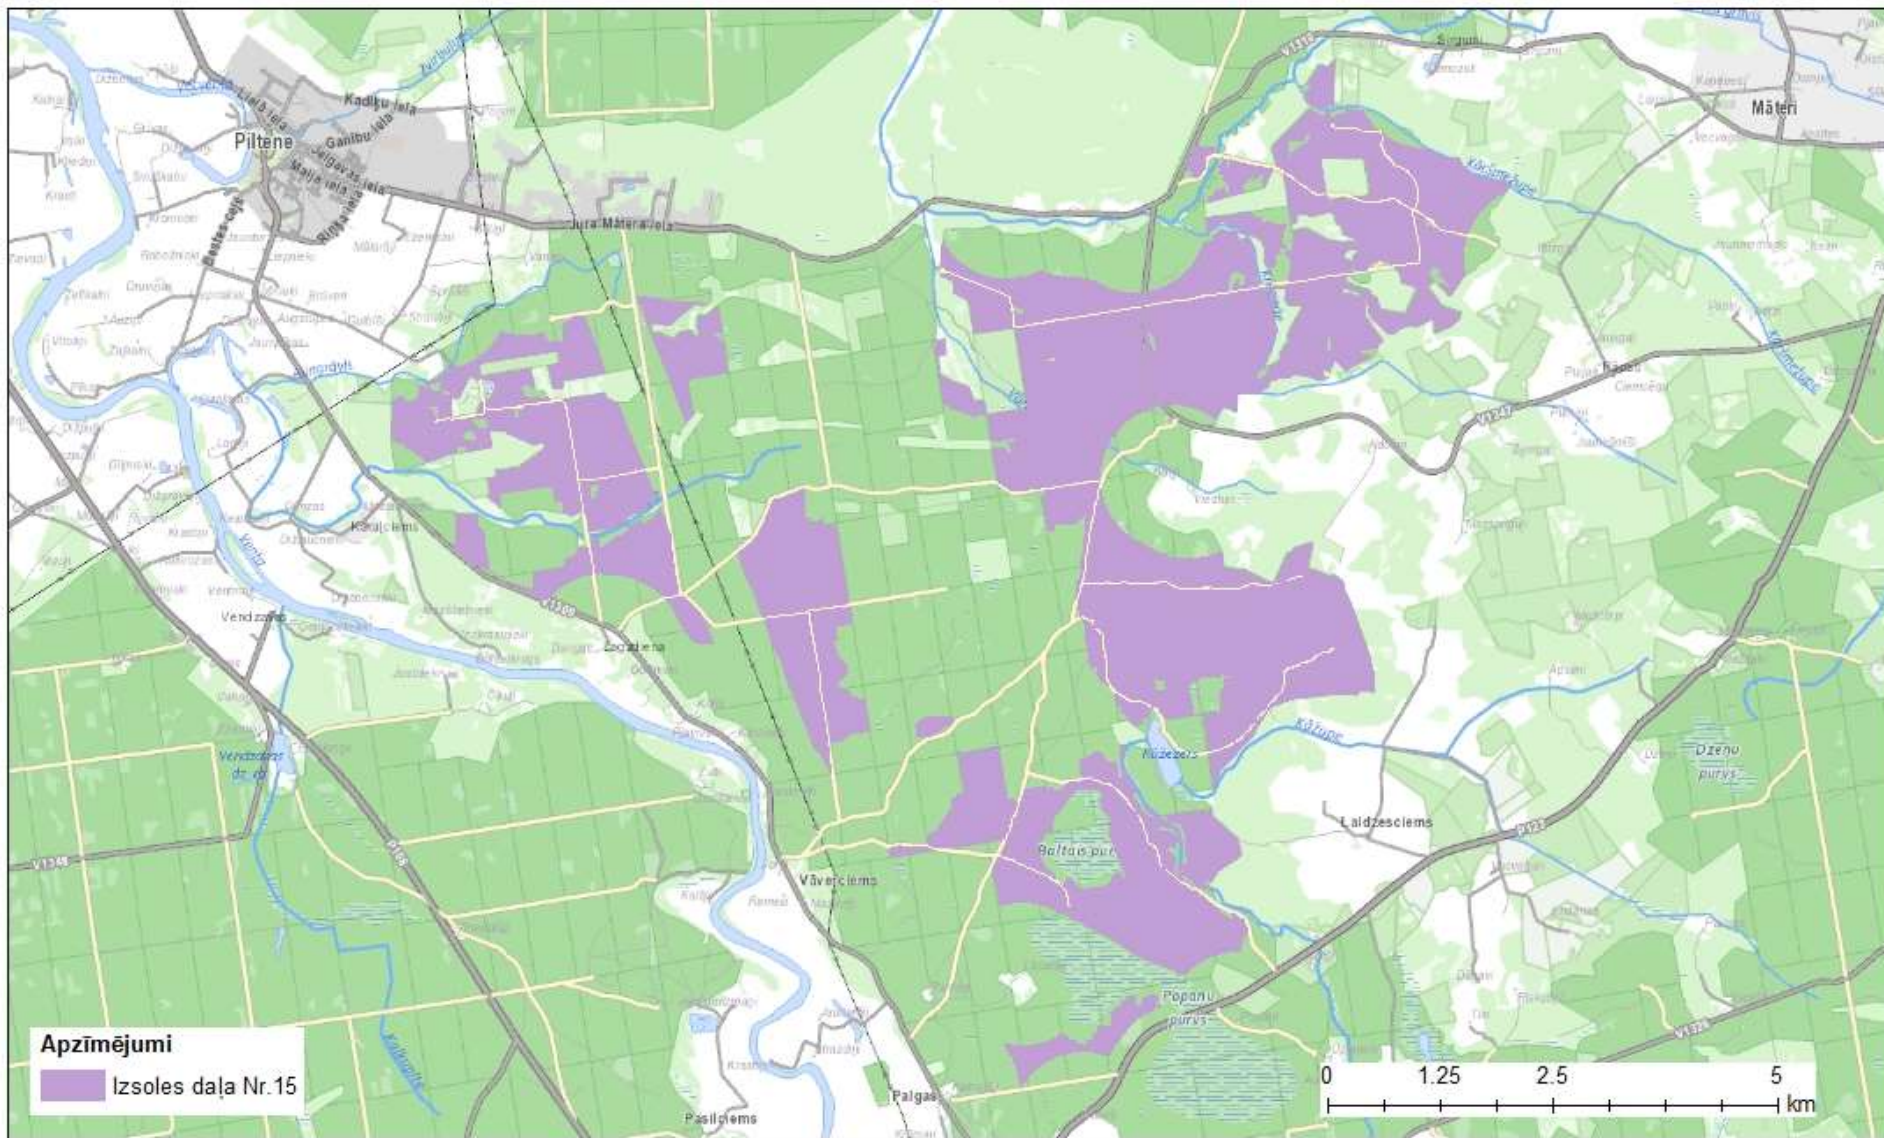

Izvietojuma shēma

Izsoles daļa Nr.15, izsoles platības ID 34
Piltene DA, > 2 500 ha, 55 MW

Izsoles daļas Nr.15, ID 34
Zemes vienību saraksts

Nr.	Nekustamā īpašuma nosaukums	Nekustamā īpašuma kadastra numurs	Zemes vienības kadastra apzīmējums	Zemes vienības kopplatība, ha	<i>Izsoles daļas platība*, ha</i>	T.sk. Valsts zeme, ha	T.sk. LVM zeme, ha
1	Valsts mežs Piltene	98330020120	98330100045	793.27	205.96	205.96	0.00
2	Valsts mežs Zlēkas	98940010026	98940020079	214.12	72.08	72.08	0.00
3	Valsts mežs Piltene	98330020120	98330080078	1605.04	455.27	455.27	0.00
4	Valsts mežs Zlēkas	98940010026	98940020108	345.52	249.00	249.00	0.00
5	Valsts mežs Ugāle	98700010060	98700050089	51.03	6.77	6.77	0.00
6	Valsts mežs Ugāle	98700010060	98700090281	830.48	680.41	680.41	0.00
7	Valsts mežs Piltene	98330020120	98330080111	67.74	37.02	37.02	0.00
8	Valsts mežs Piltene	98330020120	98330100038	264.59	57.14	57.14	0.00
9	Valsts mežs Piltene	98330020120	98330100053	266.15	90.86	90.86	0.00
10	Valsts mežs Zlēkas	98940010026	98940010026	1139.84	307.63	307.63	0.00
11	Valsts mežs Ugāle	98700010060	98700090280	913.36	576.55	576.55	0.00