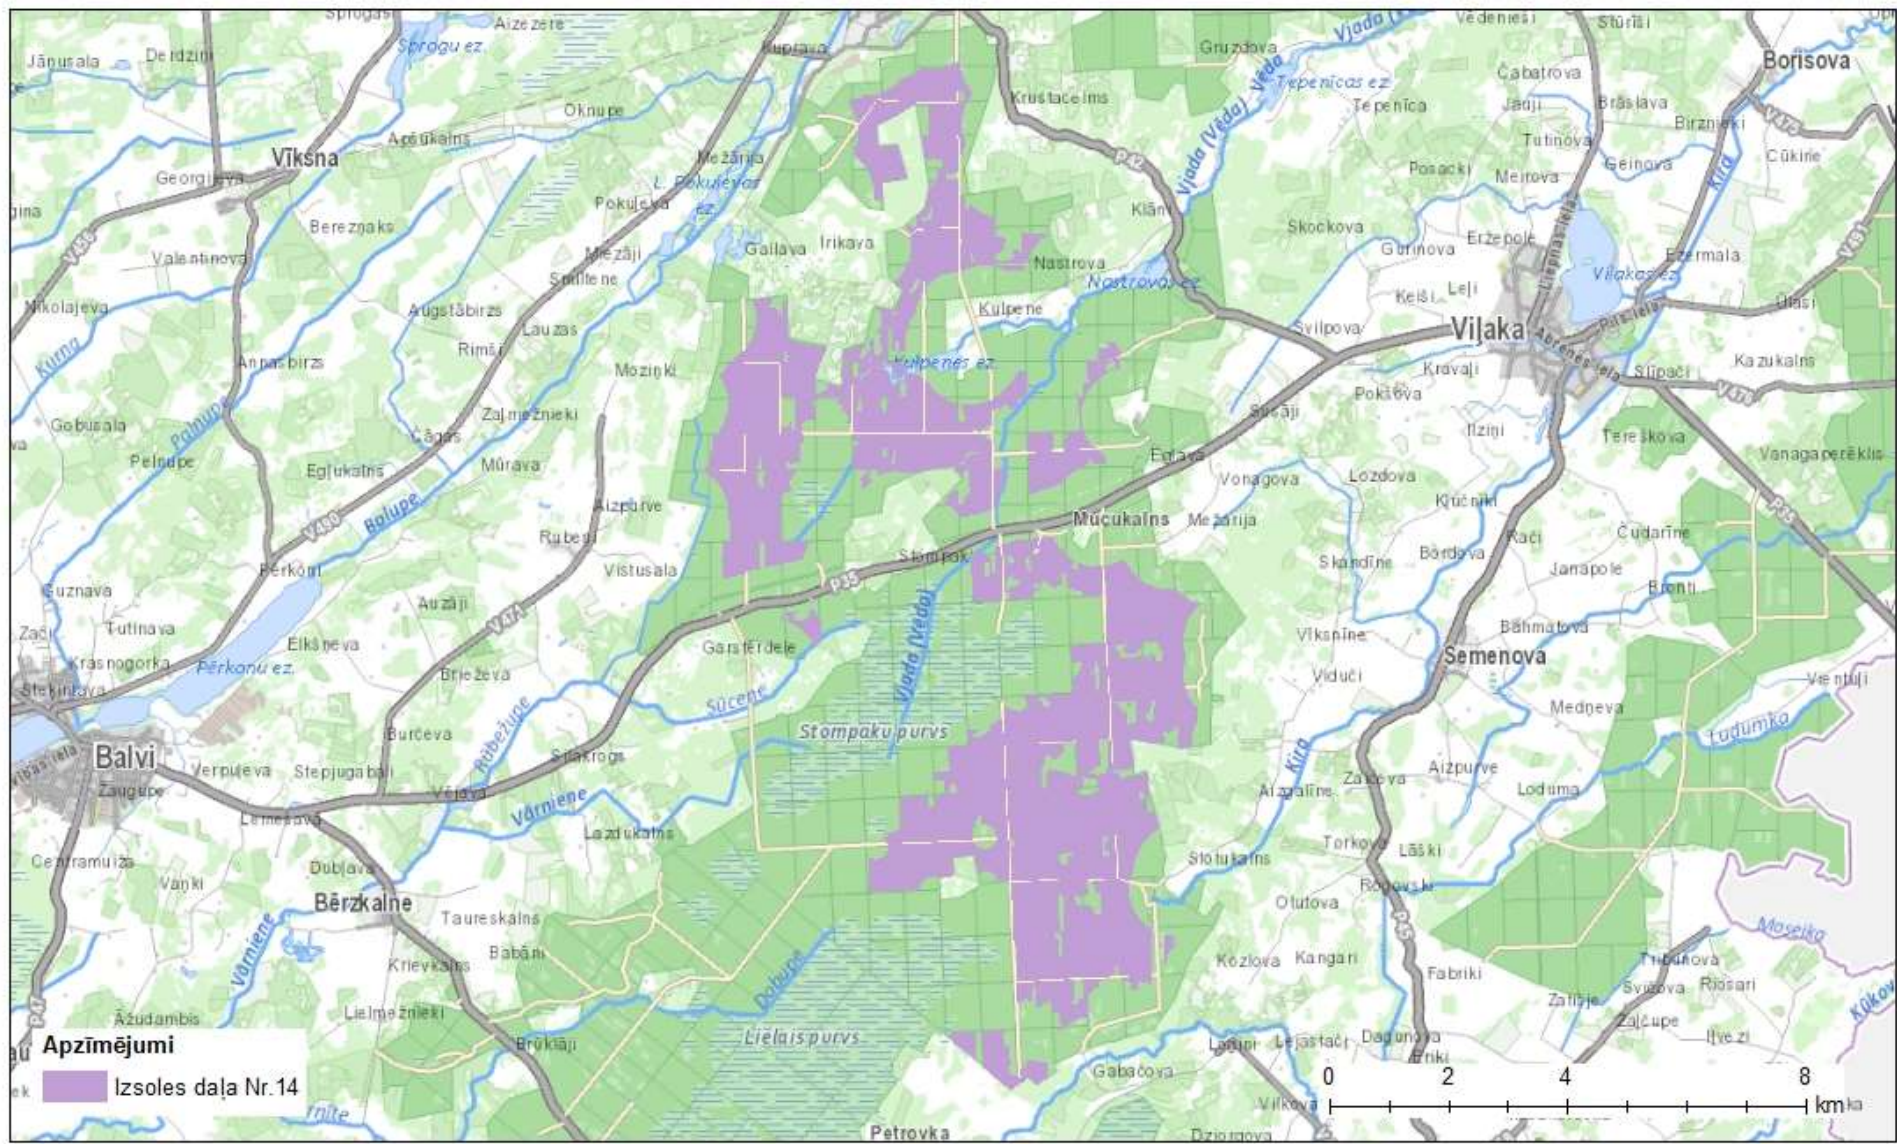

Izvietojuma shēma

izsoles daļa Nr.14, izsoles platības ID 29
Viļaka DR, > 3 000 ha, 70 MW

Izsoles daļas Nr.14, ID 29
Zemes vienību saraksts

Nr.	Nekustamā īpašuma nosaukums	Nekustamā īpašuma kadastra numurs	Zemes vienības kadastra apzīmējums	Zemes vienības kopplatība, ha	<i>Izsoles daļas platība*, ha</i>	T.sk. Valsts zeme, ha	T.sk. LVM zeme, ha
1	Ziedulejas	38780010001	38780010001	22.84	22.84	0.00	22.84
2	Susāju masīvs	38780140018	38780010031	296.59	81.25	81.25	0.00
3	Susāju masīvs	38780140018	38780130036	190.72	38.10	38.10	0.00
4	Susāju masīvs	38780140018	38780130047	980.88	261.11	261.11	0.00
5	Susāju masīvs	38780140018	38780110034	360.82	180.74	180.74	0.00
6	Susāju masīvs	38780140018	38780130035	156.39	15.75	15.75	0.00
7	Susāju masīvs	38780140018	38780140022	674.22	343.43	343.43	0.00
8	Valsts mežs	38780030087	38780070091	682.49	88.44	88.44	0.00
9	Valsts mežs 38700060018	38700060018	38700060018	2018.89	758.43	758.43	0.00
10	Susāju masīvs	38780140018	38780140018	988.34	595.29	595.29	0.00
11	Susāju masīvs	38780140018	38780010032	276.56	173.89	173.89	0.00
12	Susāju masīvs	38780140018	38780020076	291.45	125.27	125.27	0.00
13	Susāju masīvs	38780140018	38780060031	457.27	192.21	192.21	0.00
14	Susāju masīvs	38780140018	38780110030	612.45	293.08	293.08	0.00
15	Susāju masīvs	38780140018	38780060032	746.54	306.42	306.42	0.00
16	Susāju masīvs	38780140018	38780130042	656.99	5.15	5.15	0.00