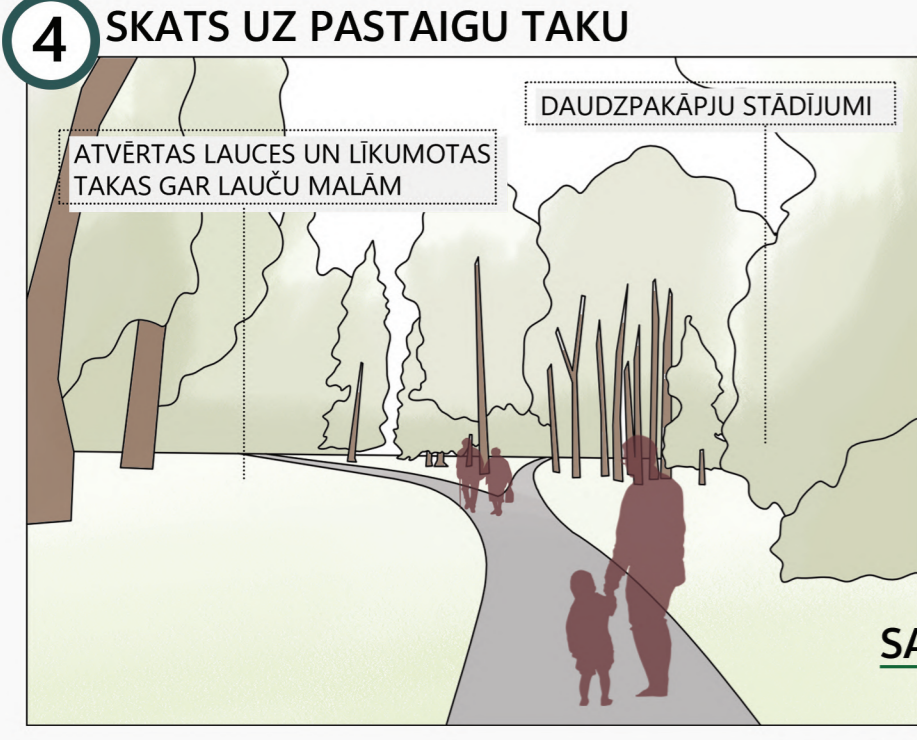

ATTĪSTĪBAS SCENĀRIJS