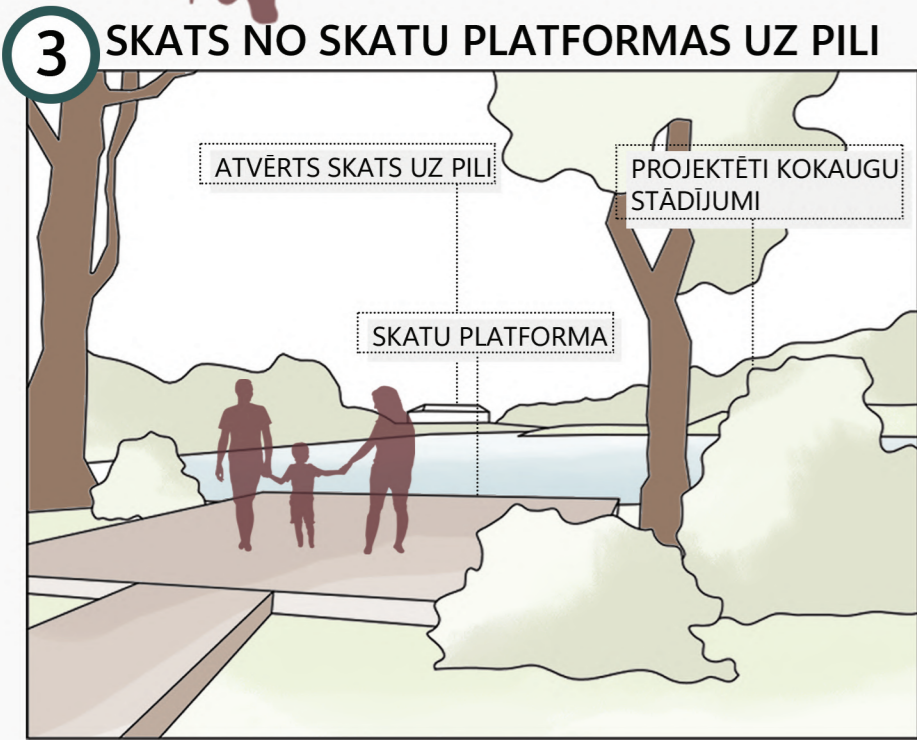

ATTĪSTĪBAS SCENĀRIJS