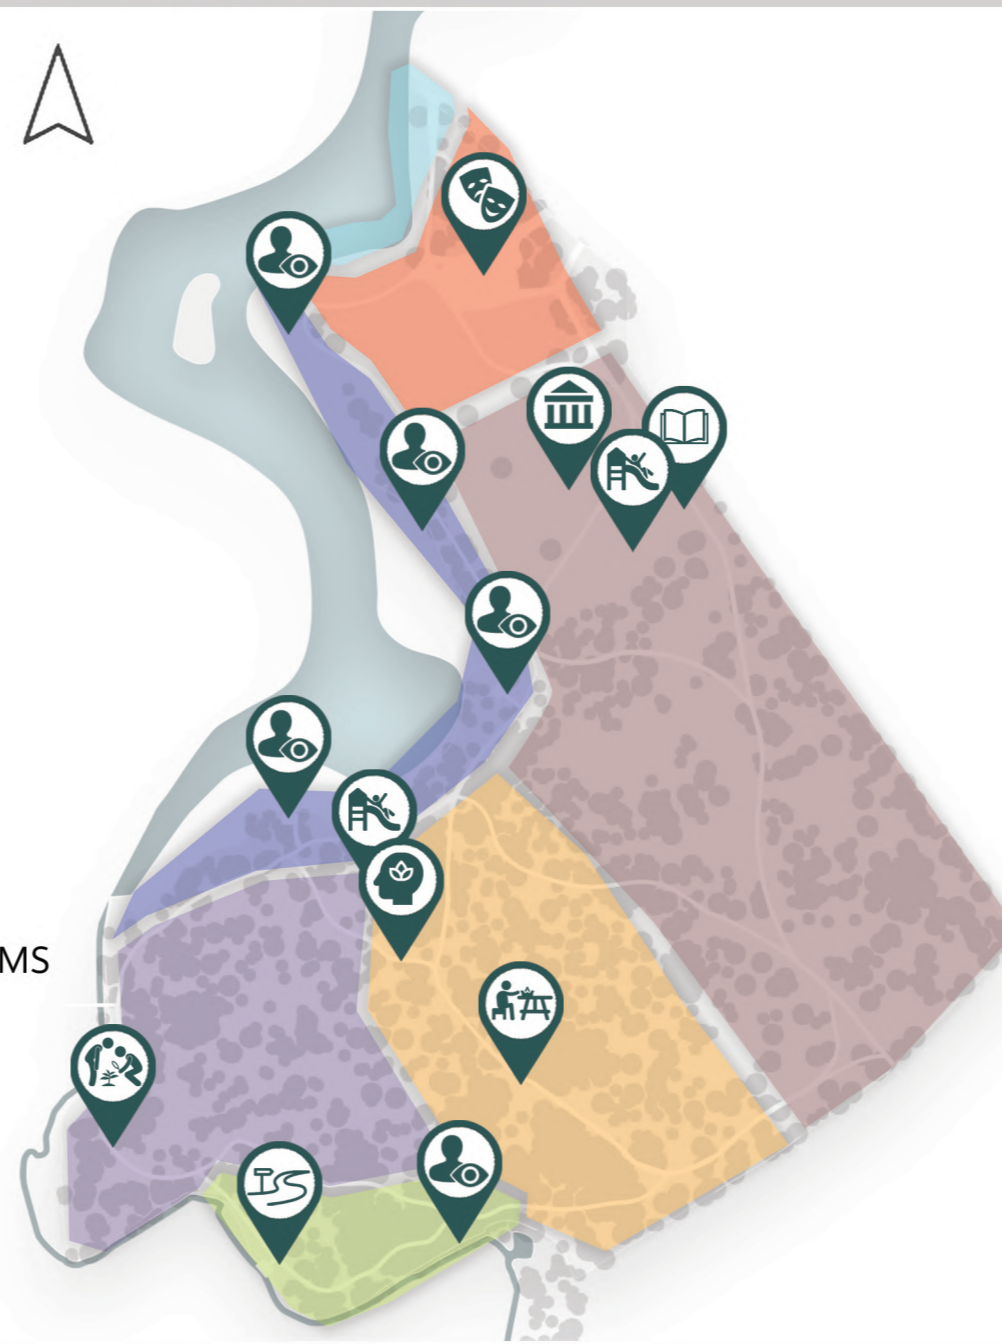

DUNDAGAS PILS PARKA AINAVU APSAIMNIEKOŠANAS PLĀNS

ATTĪSTĪBAS VARIANTS NR. 2

APRAKSTS

DUNDAGAS PARKA TERITORIJU APSAIMNIEKOŠANAS MĒRKIS IR CIEŠI SAISTĪTS AR KULTŪRVĒSTURISKĀ MANTOJUMA UN DABAS VĒRTĪBU SAGLABĀŠANU, SNIEDZOT ATTĪSTĪBAS SCENĀRIJUS, Kuros tiek ieviesti jauni rekreācijas objekti un atjaunoti esošie, saglabājot vēsturiskā parka vērtības un autentiskumu.

Tiek sniegti priekšlikumi ainaviski vērtīgo vietu attīstībai un apsaimniekošanai, iekļaujot esošo koku apsaimniekošanu, jaunu stādījumu izvietojumu un esošo rekreācijas objektu un ceļu tīkla pilnveides risinājumus.

VĒSTURISKĀS PIEZĪMES

1866. GADS - SKATS UZ PILI

1950. GADS - ESTRĀDE

TEMATISKAIS ZONĒJUMS

ZONU AKTIVITĀTES

- VĒSTURES OBJEKTS
- KULTŪRAS PASĀKUMI
- ZAĻĀ KLASE
- SKATU PLATFORMA
- DABAS IZZIŅAS TAKA
- KRĀSTA TAKA
- BĒRNU ROTAĻU LAUKUMS
- SAJŪTU TAKA
- PIKNIKA VIETA

APZĪMĒJUMI

- SKATA UZ PILI ZONA**
Esošā dēļu klāja demontāža, jaunas taciņas izveide, skatu platformu ierīkošana, skata uz pili izcelšana, diķa un upes tīrīšana, jaunu stādījumu veidošana.
- ATPŪTAS UN KULTŪRAS ZONA**
Piekluves taciņu pilnveide, jaunas mēģinājumu platformas ierīkošana, rotaļu laukuma izveide.
- SKATA UZ PILI UN UPES AINAVU ZONA**
Jaunu atpūtas vietu un skatu platformu izveide, krastā esošo kokaugu apsaimniekošana un jaunu stādījumu veidošana, skatu līniju izcelšana.
- AINAVISKĀ PARKA ZONA**
Novecojušo koku likvidācija, meža parka izveide, akas vietas rekonstrukcija un pilnveide, jaunu stādījumu ierīkošana, puķu un sakņu dārza izveide, bērnu rotaļu laukuma un zaļās klases ierīkošana, lauču izcelšana, jaunu daudzpakāpju stādījumu veidošana, jaunas pastaigu takas izveide.
- DABAS IZZIŅAS ZONA**
Sajūtu takas ierīkošana, jaunas pastaigu takas izveide.
- PĀCES UPES KRĀSTA ZONA**
Skatu platformas ierīkošana, krasta takas izveide.
- OZOLU BIRZS / DIŽKOKU ZONA**
Rotaļu laukuma izveide, piknika vietu ierīkošana, skatu līniju izcelšana.