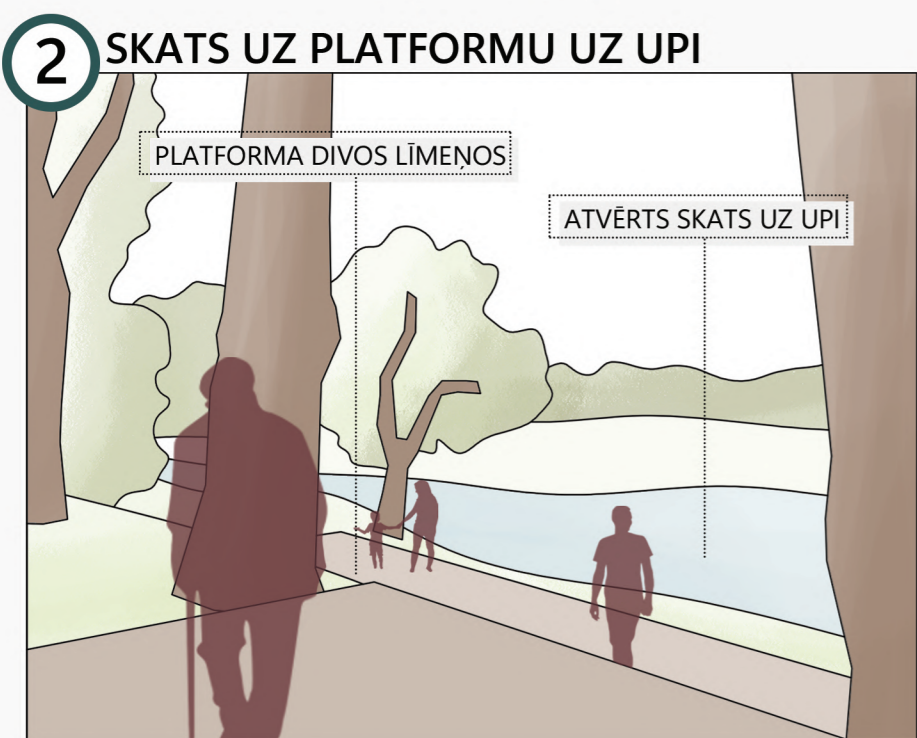

ATTĪSTĪBAS SCENĀRIJS