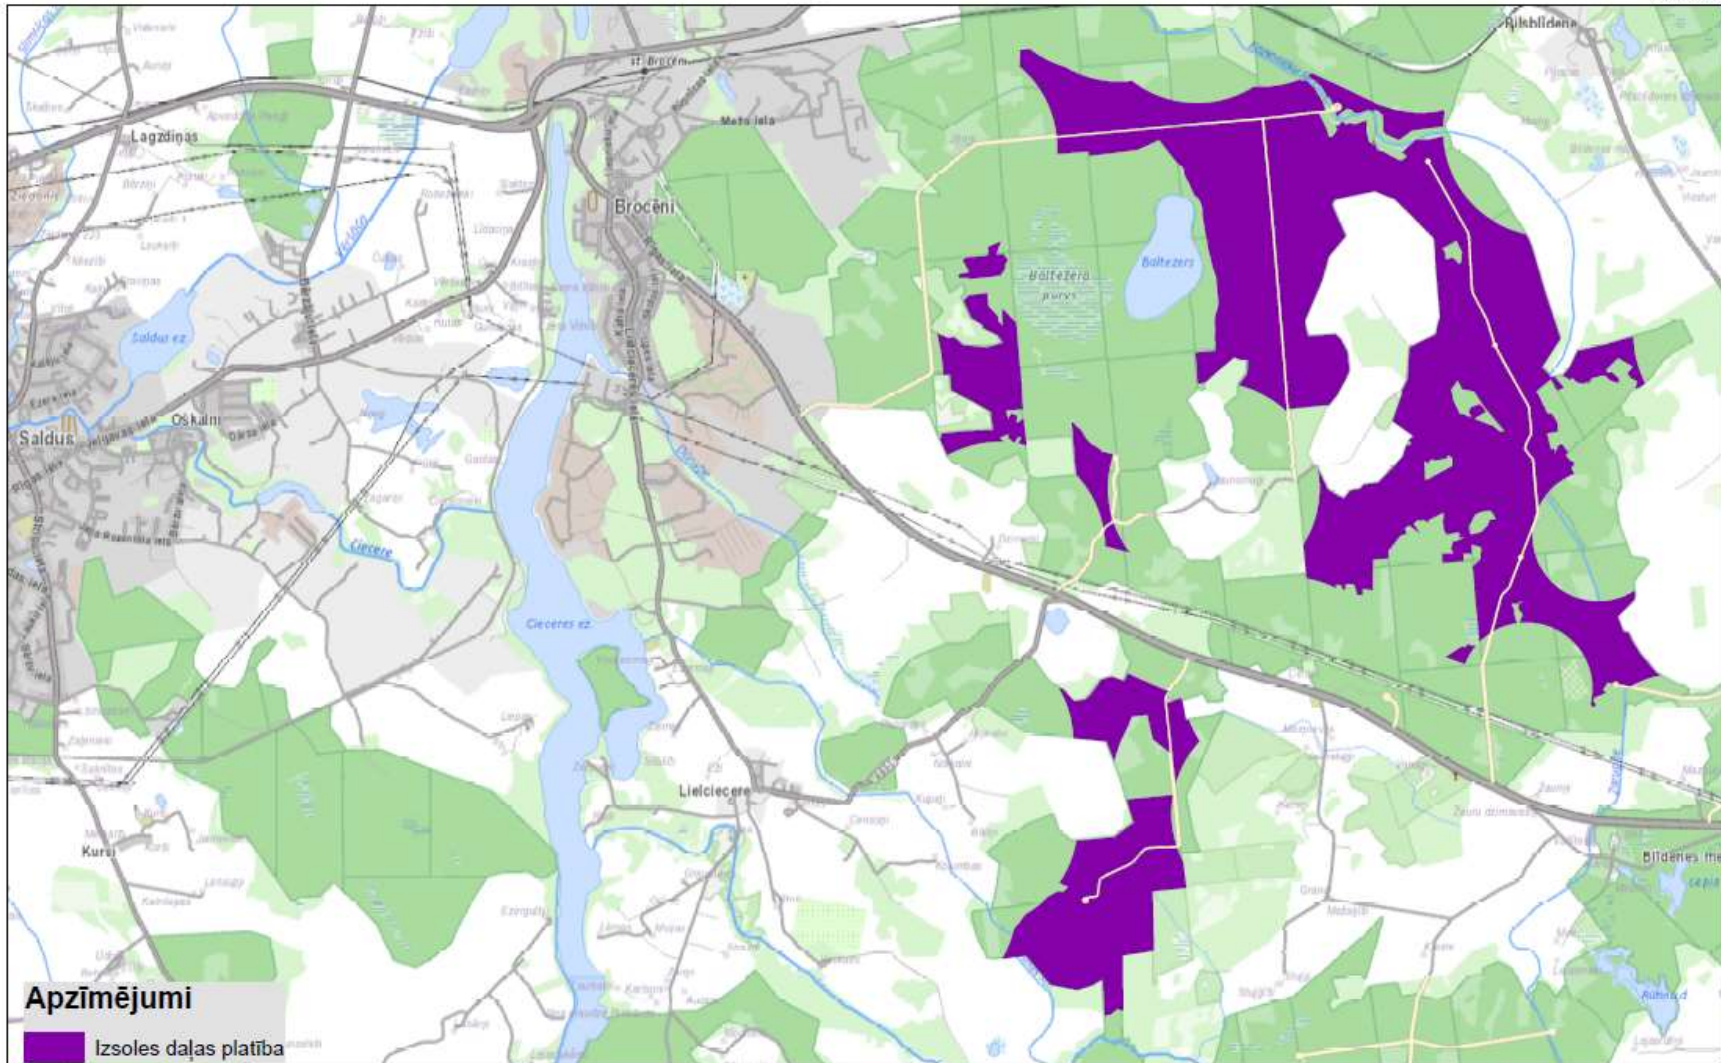

Izvietojuma shēma
Izsoles daļa Nr.7
Brocēni > 500 ha; 18 MW

1:31 910

Izsoles daļas Nr.7 "Brocēni > 500 ha; 18 MW"**Zemes vienību saraksts**

	Nekustamā īpašuma nosaukums	Nekustamā īpašuma kadastra numurs	Zemes vienības kadastra apzīmējums	VZD reģistrētā platība	Izsoles daļas platība*, ha	T.sk. Valsts zeme, ha	T.sk. LVM zeme, ha
1	Brūveļu mežs	84440030111	84440030109	21.21	7.43	7.43	0.00
2	Brūveļu mežs	84440030111	84440030110	28.85	25.81	25.81	0.00
3	Tušķu mežs	84440010010	84440010082	90.30	64.97	64.97	0.00
4	Tušķu mežs	84440010010	84440010097	729.23	364.46	364.46	0.00
5	Valsts mežs Brocēni	84250010049	84250050114	222.05	108.77	108.77	0.00
6	Valsts mežs Brocēni	84250010049	84250050146	1165.13	304.56	304.56	0.00
KOPĀ:					876.00	876.00	0.00

*Platība noteikta neveicot zemes kadastrālo uzmērīšanu