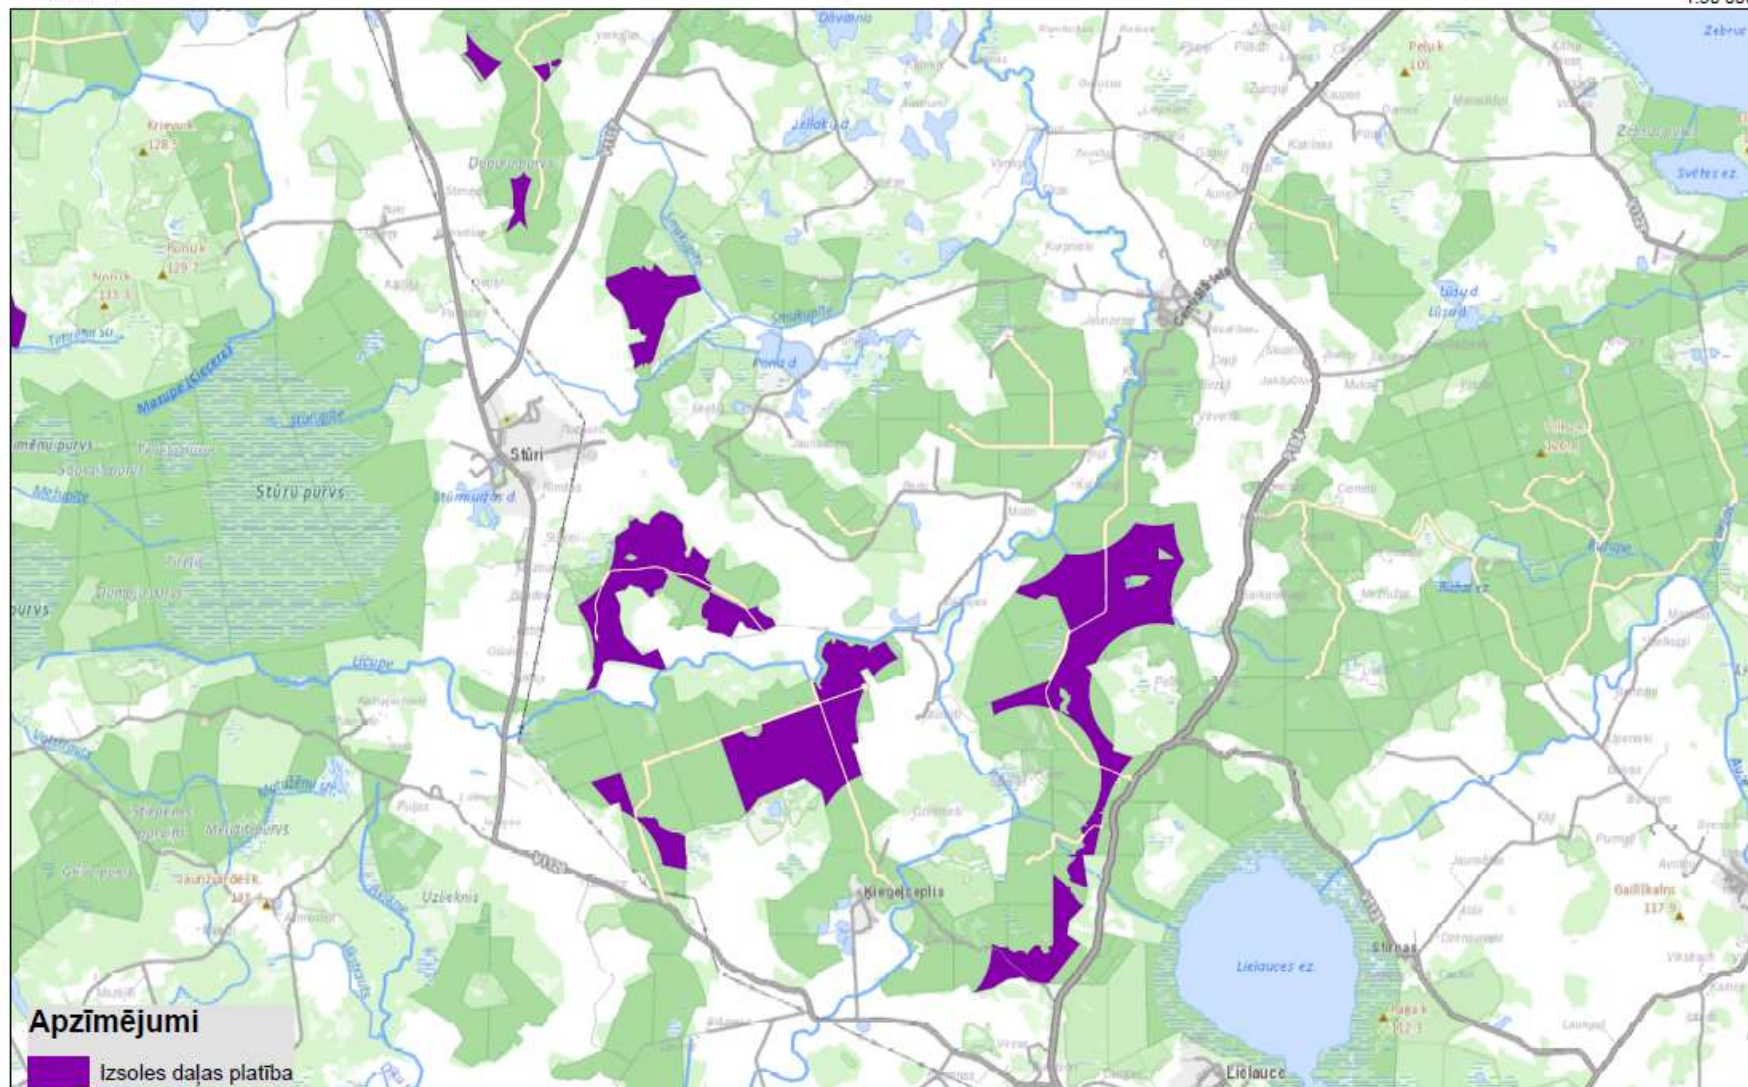

Izvietojuma shēma
Izsoles daļa Nr.25
Lielauce > 500 ha; 14 MW

Izsoles daļas Nr.25 "Lielauce > 500 ha; 14 MW"

Zemes vienību saraksts

	Nekustamā īpašuma nosaukums	Nekustamā īpašuma kadastra numurs	Zemes vienības kadastra apzīmējums	VZD reģistrētā platība, ha	Izsoles daļas platība*, ha	T.sk. Valsts zeme, ha	T.sk. LVM zeme, ha
1	Brūveļu mežs	84440030111	84440020292	290.68	12.25	12.25	0.00
2	Brūveļu mežs	84440030111	84440040162	129.00	9.29	9.29	0.00
3	Valsts mežs Blidene 2	84440040136	84440040136	225.90	134.27	134.27	0.00
4	Valsts mežs Lielauce	46760020049	46760020079	71.17	14.23	14.23	0.00
5	Valsts mežs Lielauce	46760020049	46760020089	971.43	248.74	248.74	0.00
6	Valsts mežs Lielauce	46760020049	46760020075	86.04	11.68	11.68	0.00
7	Valsts mežs Sauzeru	46980030088	46980030093	92.73	58.90	58.9	0.00
8	Valsts mežs Zebrene	46980040178	46980030086	539.73	203.27	203.27	0.00
KOPĀ:					692.63	692.63	0.00

*Platība noteikta neveicot zemes kadastrālo uzmērīšanu