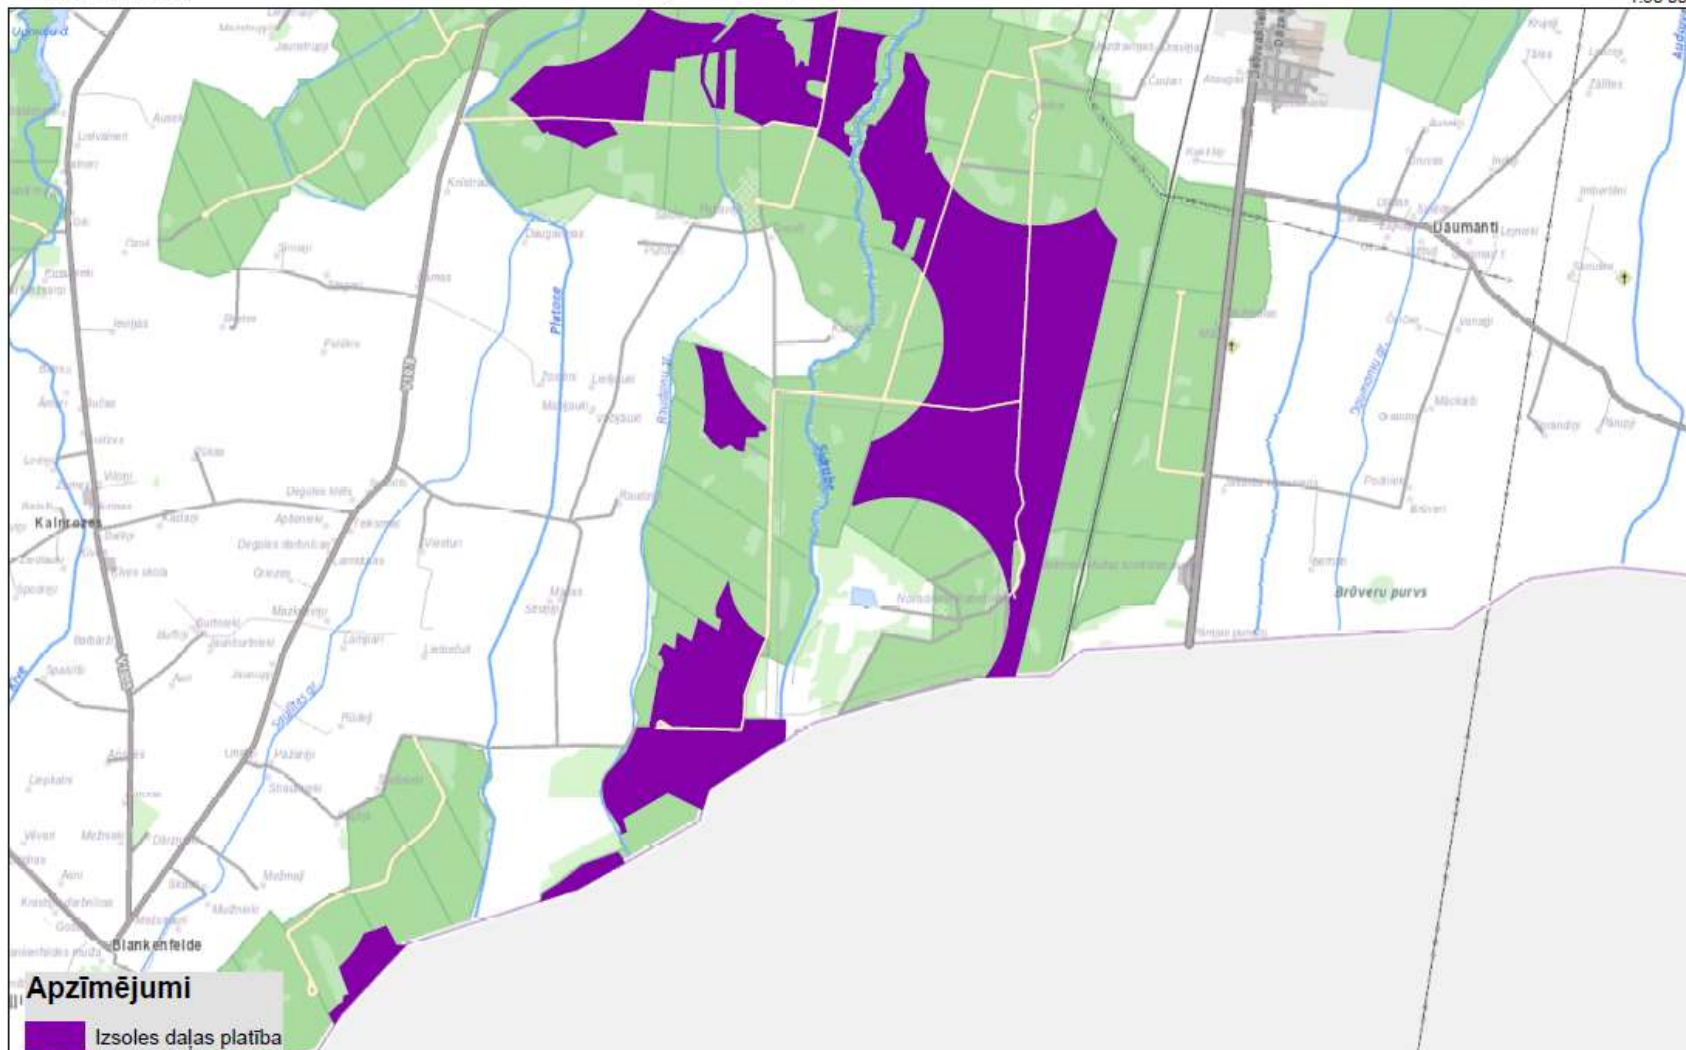

Izvietojuma shēma
Izsoles daļa Nr.11
Eleja >500 ha; 13 MW

1:30 000

Izsoles daļas Nr.11 "Eleja >500 ha; 13 MW"

Zemes vienību saraksts

	Nekustamā īpašuma nosaukums	Nekustamā īpašuma kadastra numurs	Zemes vienības kadastra apzīmējums	VZD reģistrētā platība, ha	Izsoles daļas platība*, ha	T.sk. Valsts zeme, ha	T.sk. LVM zeme, ha
1	Celmu mežs	54900070172	54900070173	229.02	13.56	13.56	0.00
2	Celmu mežs	54900070172	54900070172	294.03	129.03	129.03	0.00
3	Lielplatones mežs	54600030030	54600030032	621.25	137.96	137.96	0.00
4	Sidrābes sils	54480090027	54480090027	222.88	82.64	82.64	0.00
5	Mūrnieku mežs	54480090001	54480090001	661.36	252.89	252.89	0.00
KOPĀ:					616.08	616.08	0.00

*Platība noteikta neveicot zemes kadastrālo uzmērīšanu