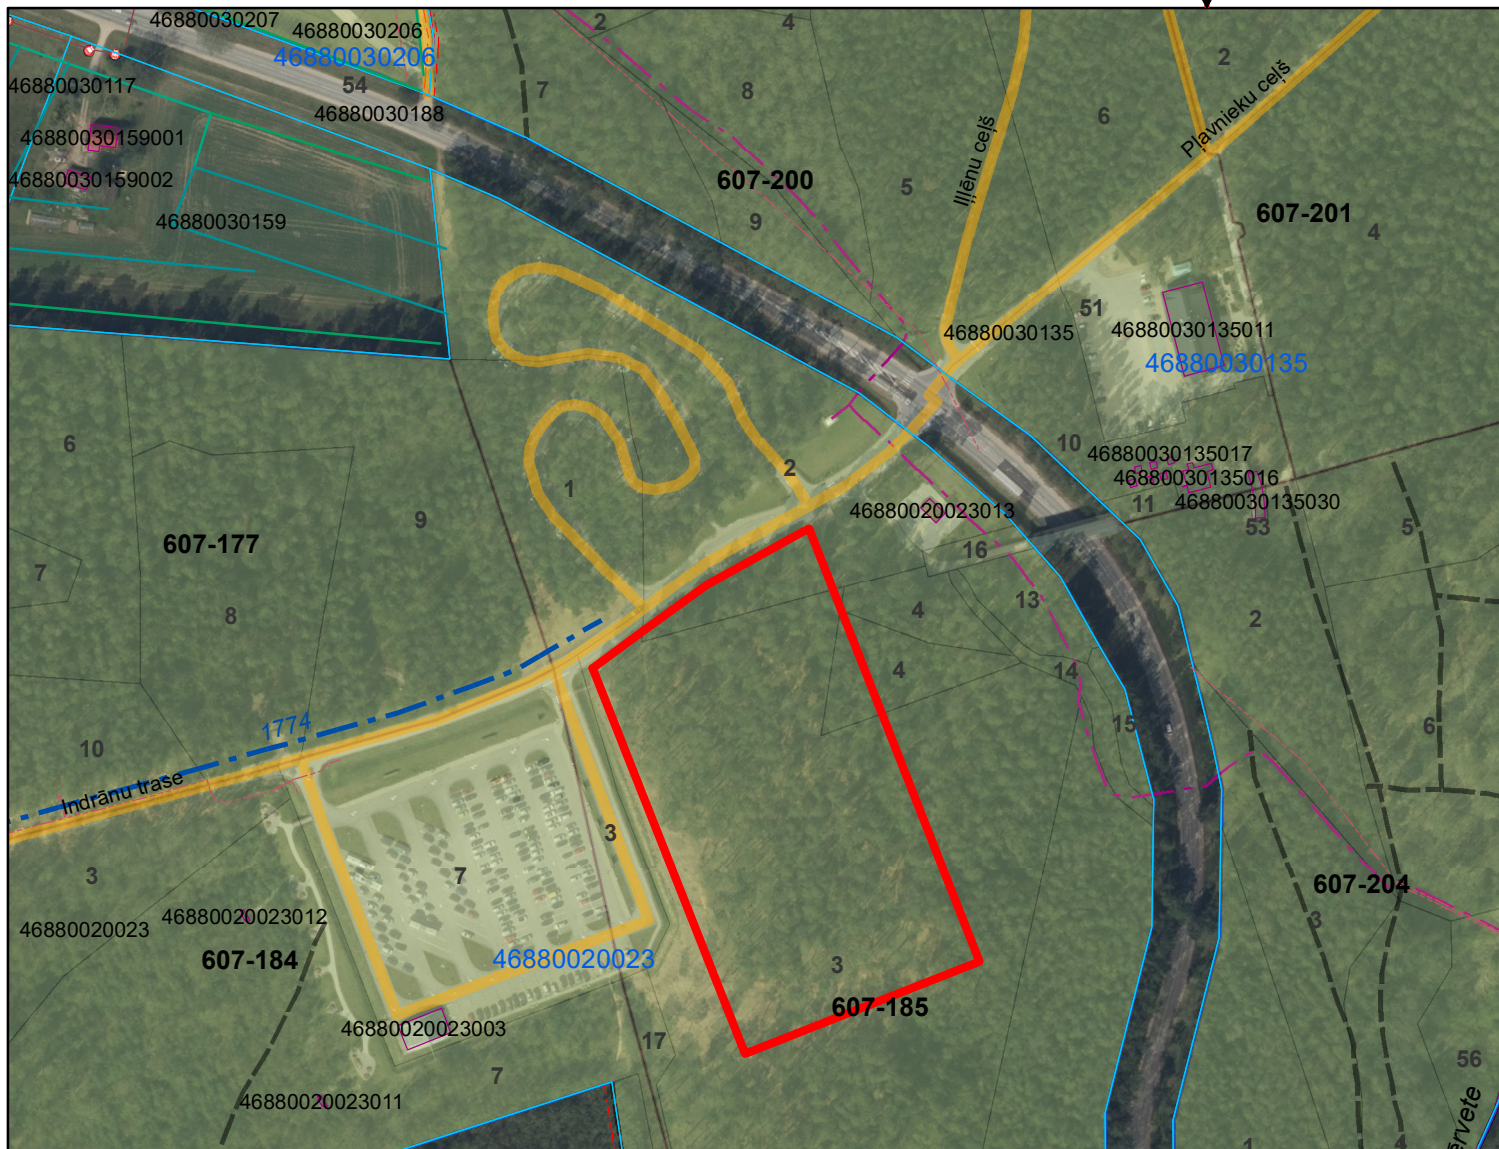

**Zemes robežu shēma**

**Zemes nomas platība**  
**LVM valdījumā esošā nekustamā īpašuma**  
**"Tērvetes sils" (kad.nr. 46880030135)**  
**zemes vienībā ar kadastra apzīmējumu 46880020023,**  
**607. kvartālu apgabala 185. kvartālā,**  
**Tērvetes iecirknī**

1:3 000

**Apzīmējumi**

-  Zemes nomas platība
-  Kvartāls
-  Nogabals
-  Meža autoceļš
-  Dabiskā brauktuve
-  Elektroapgādes elektrotīkli
-  VZD zemes vienības