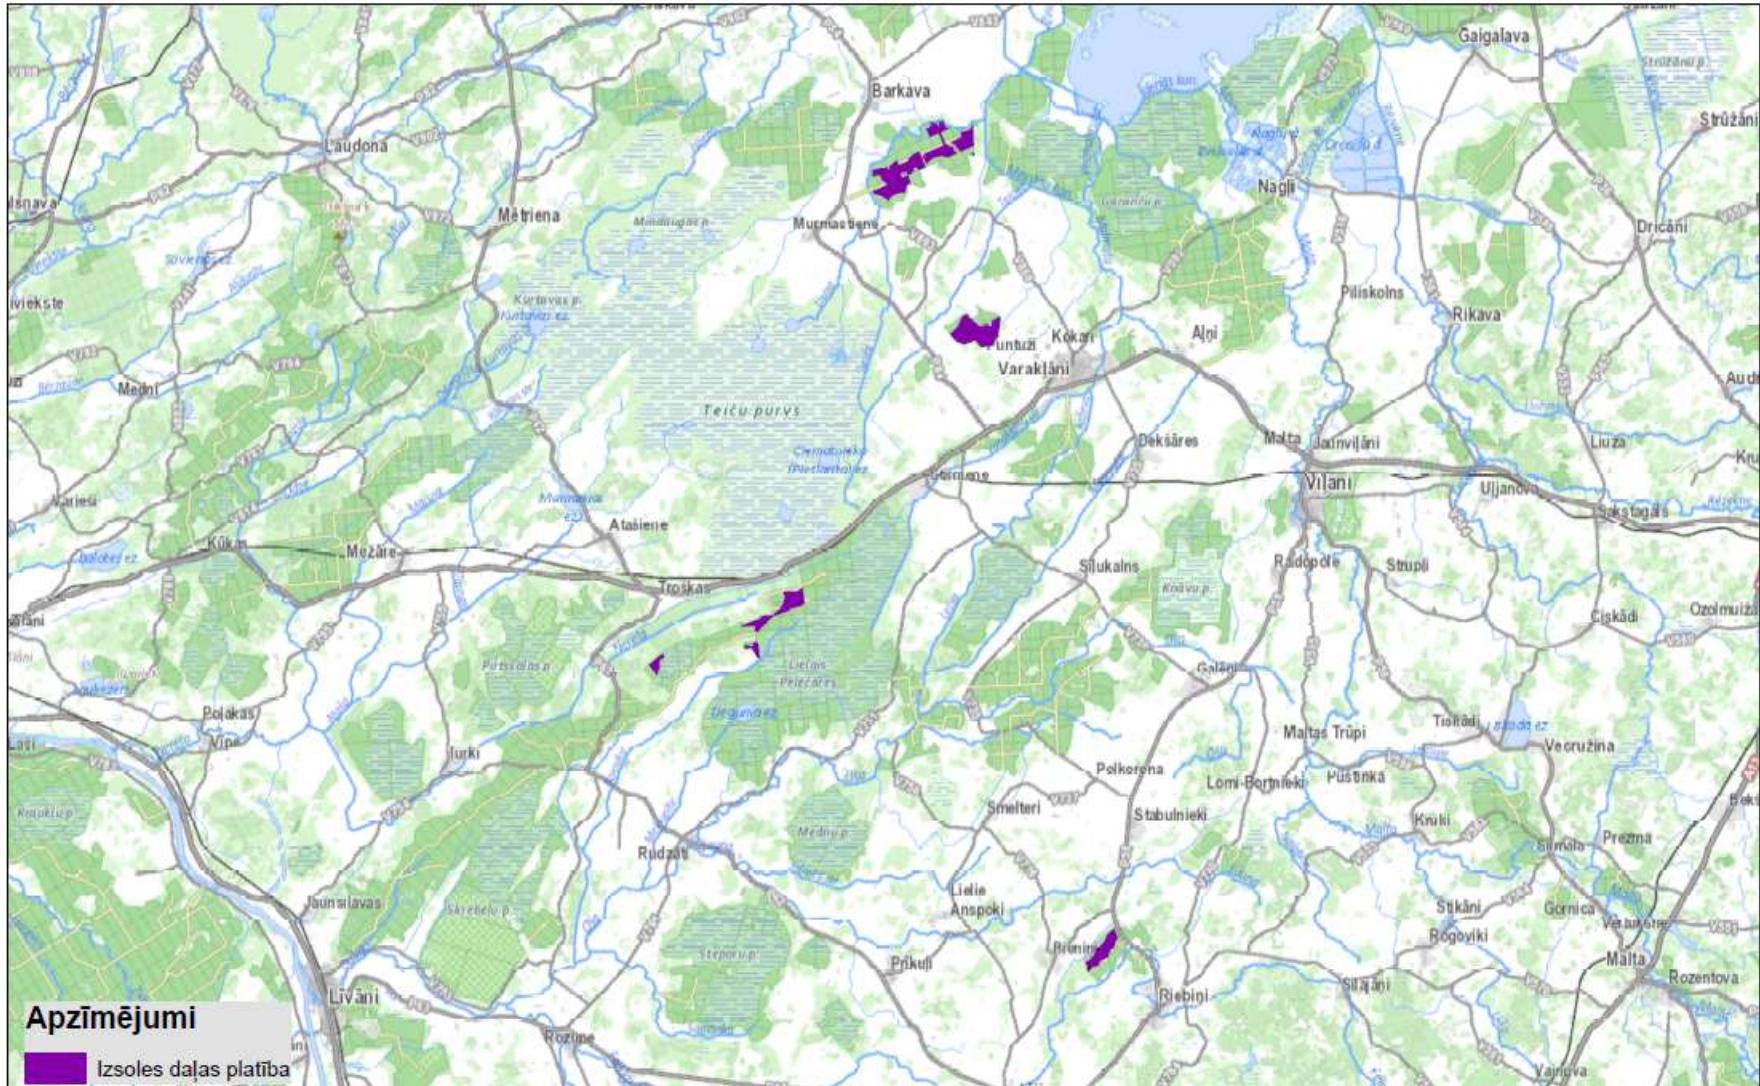

Izvietojuma shēma
Izsoles daļa Nr.41
Varakļāni > 500 ha; 18 MW

Izsoles daļas Nr. 41 "Varakļāni > 500 ha; 18 MW"**Zemes vienību saraksts**

	Nekustamā īpašuma nosaukums	Nekustamā īpašuma kadastra numurs	Zemes vienības kadastra apzīmējums	VZD reģistrētā platība, ha	Izsoles daļas platība*, ha	T.sk. Valsts zeme, ha	T.sk. LVM zeme, ha
1	Valsts mežs	56460030074	56460100082	1168.20	174.76	174.76	0.00
2	Valsts mežs	70780050070	70780010012	1075.51	409.52	409.52	0.00
3	Valsts mežs	70940030071	70940030071	284.98	208.87	208.87	0.00
4	Valsts mežs	76620020068	76620020068	258.19	100.47	100.47	0.00
KOPĀ:					893.62	893.62	0.00

*Platība noteikta neveicot zemes kadastrālo uzmērīšanu