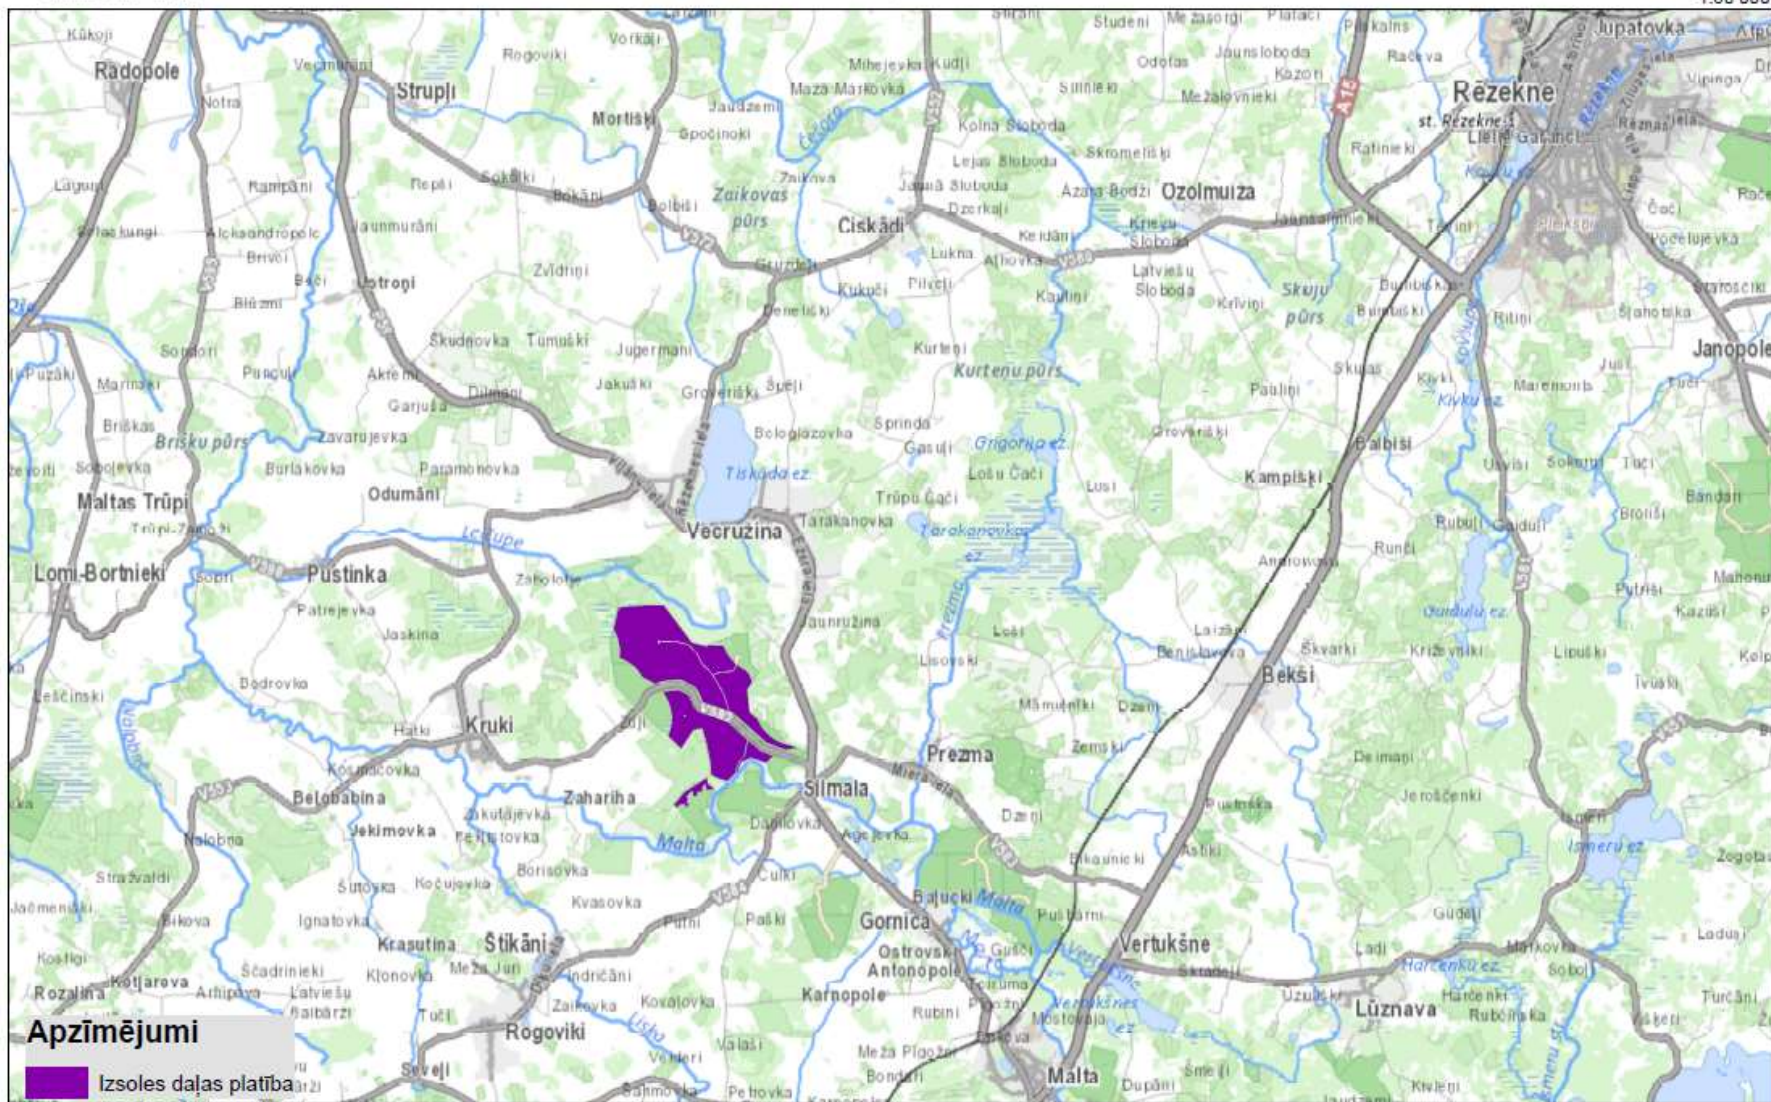

Izvietojuma shēma  
Izsoles daļa Nr.37  
Silmala > 300 ha; 8 MW

**Izsoles daļas Nr. 37 Silmala > 300 ha; 8 MW****Zemes vienību saraksts**

	<b>Nekustamā īpašuma nosaukums</b>	<b>Nekustamā īpašuma kadastra numurs</b>	<b>Zemes vienības kadastra apzīmējums</b>	<b>VZD reģistrētā platība, ha</b>	<b>Izsoles daļas platība*, ha</b>	<b>T.sk. Valsts zeme, ha</b>	<b>T.sk. LVM zeme, ha</b>
1	Valsts mežs	78880090008	78880080179	45.51	9.12	9.12	0.00
2	Valsts mežs	78880090007	78880090007	189.32	117.71	117.71	0.00
3	Valsts mežs	78880090008	78880090008	385.22	268.76	268.76	0.00
<b>KOPĀ:</b>					<b>395.59</b>	<b>395.59</b>	<b>0.00</b>

\*Platība noteikta neveicot zemes kadastrālo uzmērīšanu