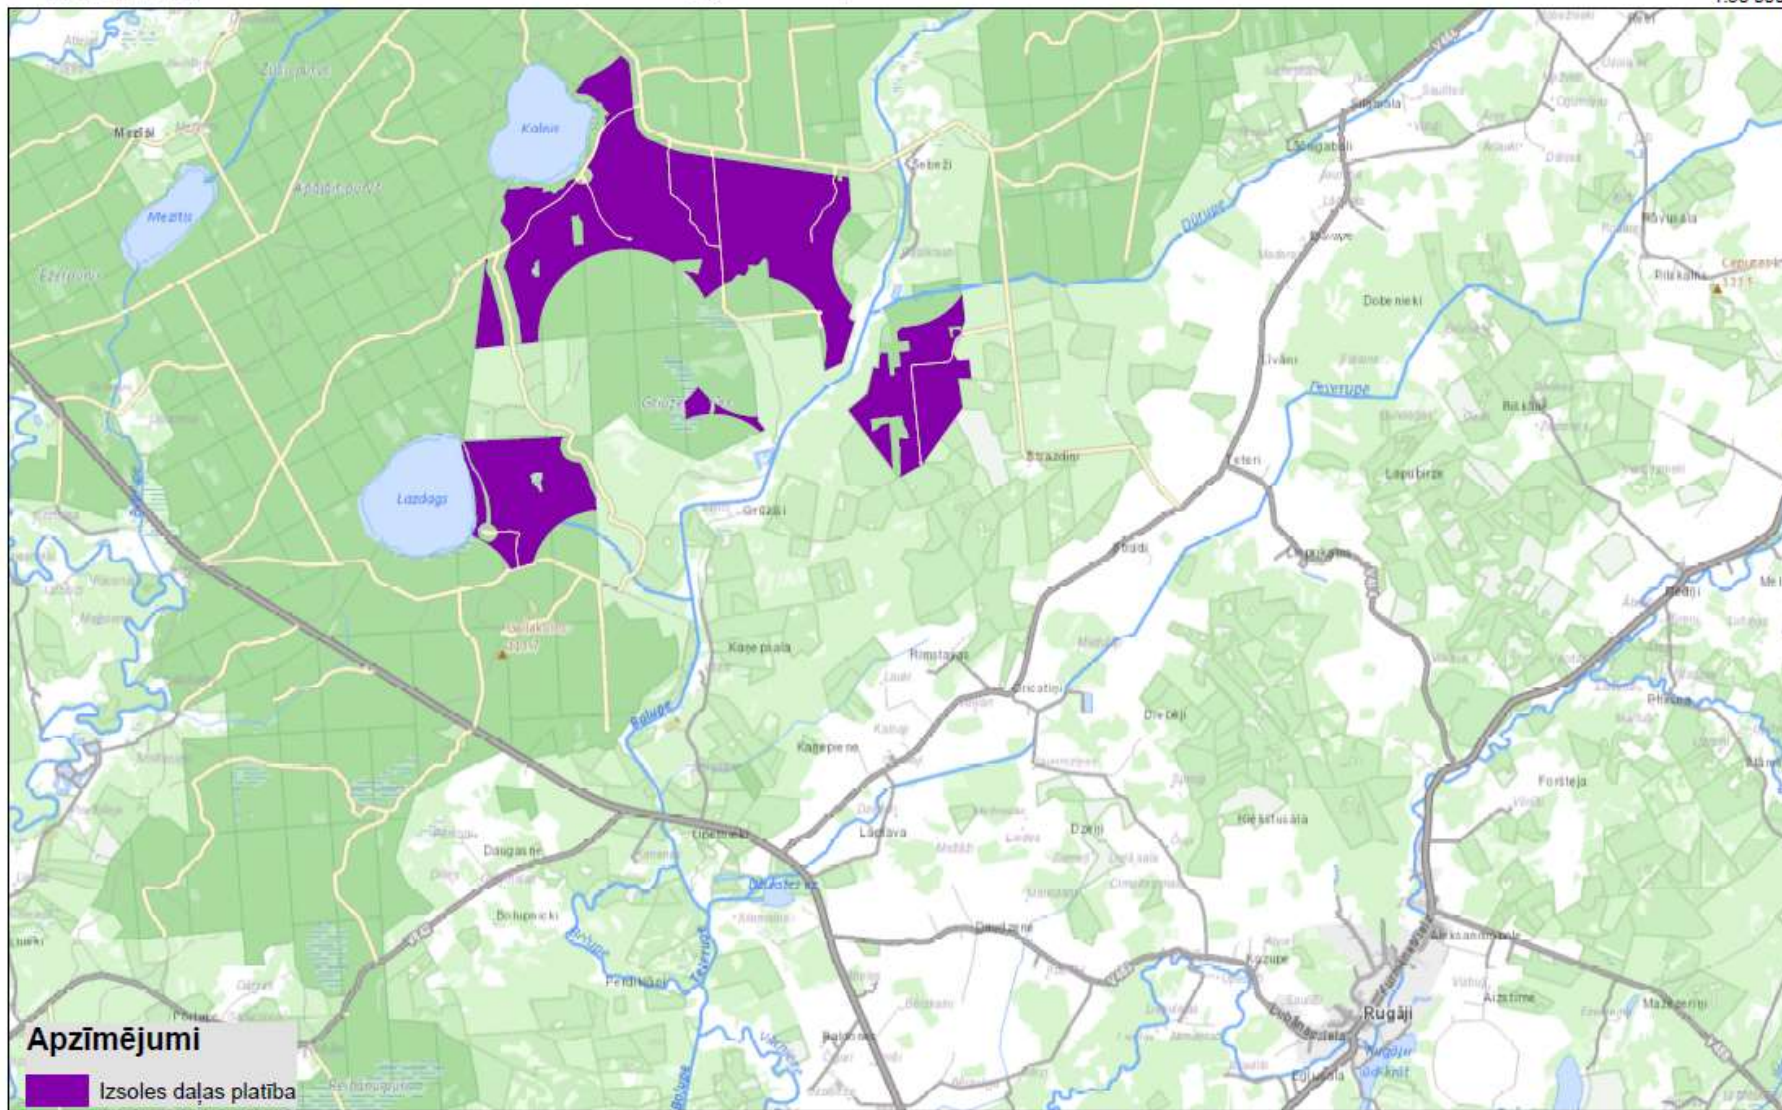

Izvietojuma shēma
Izsoles daļa Nr.36
Rugāji >500 ha; 17 MW

Izsoles daļas Nr.36 "Rugāji >500 ha; 17 MW"**Zemes vienību saraksts**

	Nekustamā īpašuma nosaukums	Nekustamā īpašuma kadastra numurs	Zemes vienības kadastra apzīmējums	VZD reģistrētā platība, ha	Izsoles daļas platība*, ha	T.sk. Valsts zeme, ha	T.sk. LVM zeme, ha
1	Valsts mežs	38740010038	38740020045	266.31	138.40	138.40	0.00
2	Valsts mežs	38740010038	38740010038	1131.68	564.45	564.45	0.00
3	Valsts mežs	38740010038	38740040140	187.49	131.70	131.70	0.00
KOPĀ:					834.55	834.55	0.00

*Platība noteikta neveicot zemes kadastrālo uzmērīšanu