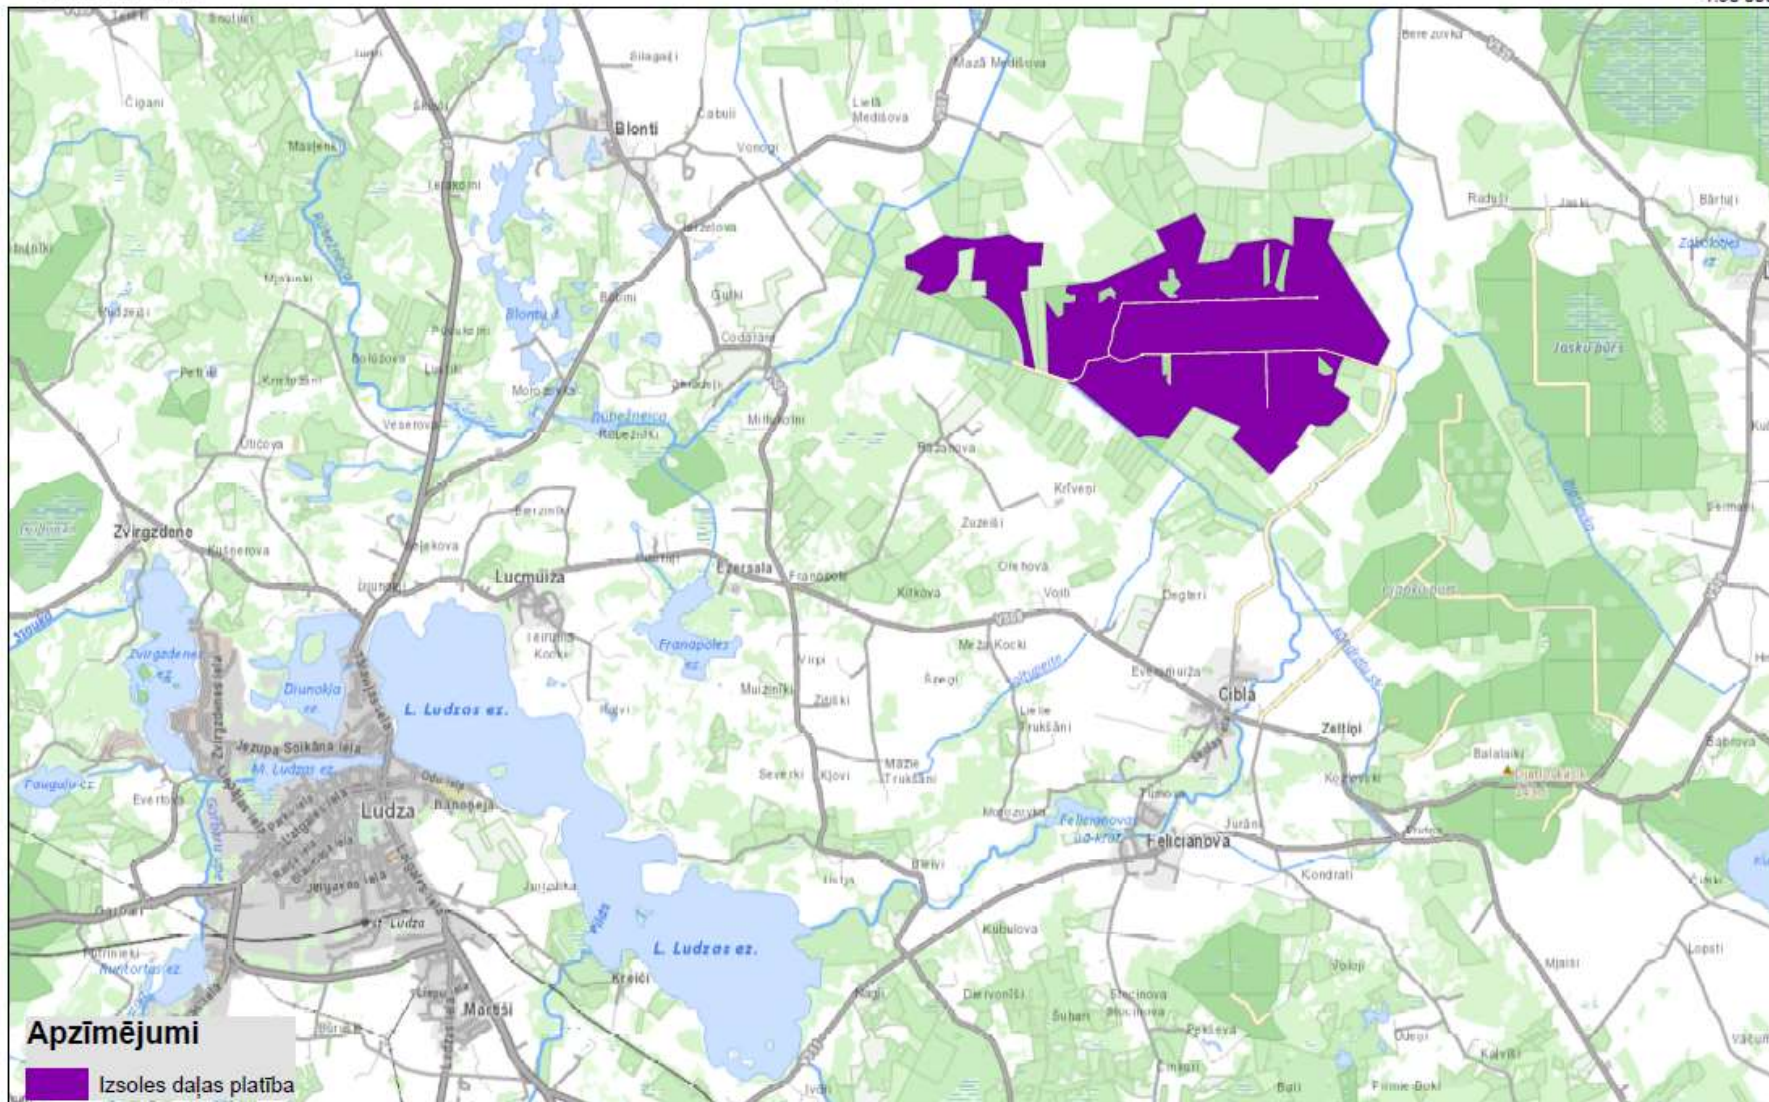

Izvietojuma shēma
Izsoles daļa Nr.31
Ludza > 500 ha; 16 MW

Izsoles daļas Nr.31 " Ludza > 500 ha; 16 MW"

Zemes vienību saraksts

	Nekustamā īpašuma nosaukums	Nekustamā īpašuma kadastra numurs	Zemes vienības kadastra apzīmējums	VZD reģistrētā platība, ha	Izsoles daļas platība*, ha	T.sk. Valsts zeme, ha	T.sk. LVM zeme, ha
1	Valsts mežs	68980070091	68980070091	46.27	18.51	18.51	0.00
2	Lapsas	68440050174	68440050174	25.24	25.22	0.00	25.22
3	Valsts Mežs	68480040159	68480010050	708.64	665.19	665.19	0.00
4	Apsītes	68440050108	68440050087	44.10	44.10	0.00	44.10
KOPĀ:					753.02	683.70	69.32

*Platība noteikta neveicot zemes kadastrālo uzmērīšanu