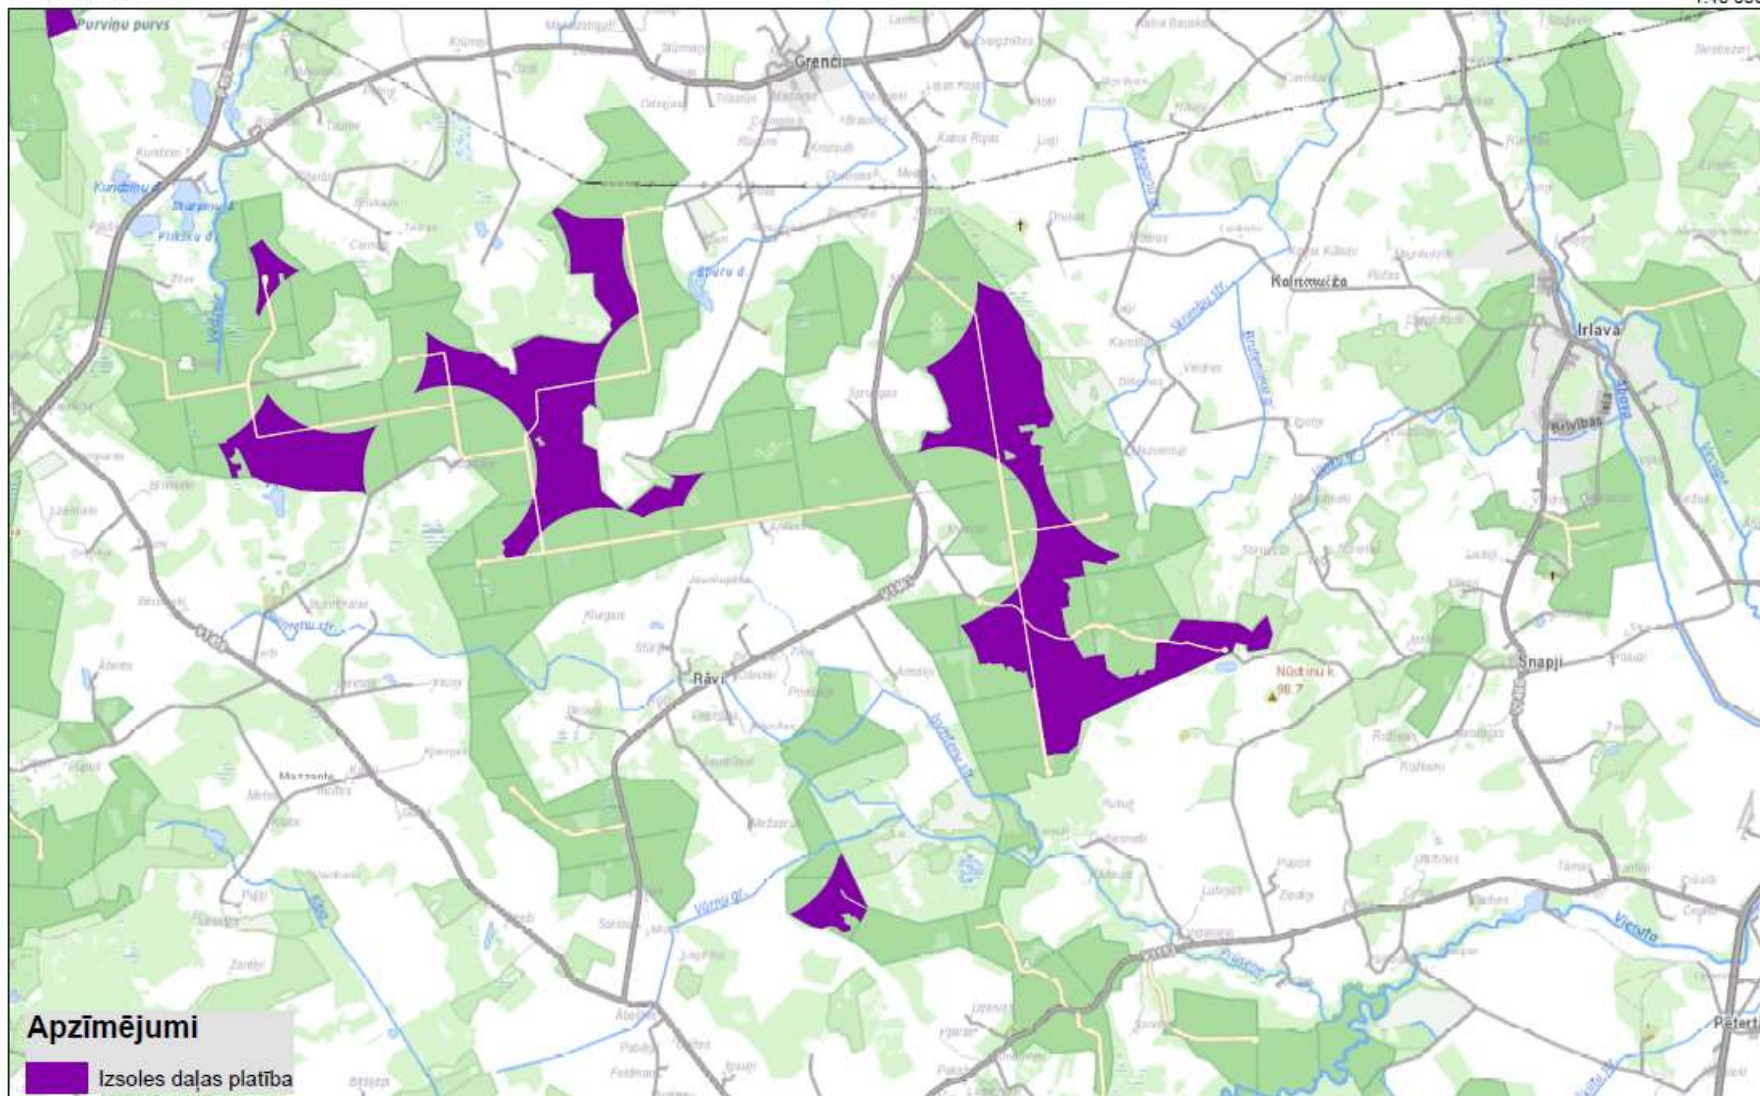

Izvietojuma shēma
Izsoles daļa Nr.13
Irlava >500 ha; 13 MW

Izsoles daļas Nr.13 " Irlava >500 ha; 13 MW"

Zemes vienību saraksts

	Nekustamā īpašuma nosaukums	Nekustamā īpašuma kadastra numurs	Zemes vienības kadastra apzīmējums	VZD reģistrētā platība, ha	Izsoles daļas platība*, ha	T.sk. Valsts zeme, ha	T.sk. LVM zeme, ha
1	Prūšu mežs	90900010039	90900010044	56.85	22.20	22.20	0.00
2	Prūšu mežs	90900010039	90900010041	354.17	145.69	145.69	0.00
3	Strautnieku mežs	90940020183	90940020074	546.77	91.49	91.49	0.00
4	Strautnieku mežs	90940020183	90940030153	436.89	157.18	157.18	0.00
5	Strautnieku mežs	90940020183	90940030151	820.17	188.12	188.12	0.00
KOPĀ:					604.68	604.68	0.00

*Platība noteikta neveicot zemes kadastrālo uzmērīšanu